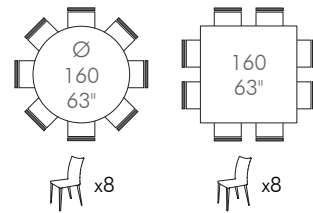

Round

- Ø 140 cm / Ø 160 cm
- Ø 55.12 cm / Ø 63 inch

Square

- 140 x 140 cm / 160 x 160 cm
- 55.12 x 55.12 inch / 63 x 63 inch

Round

- 100 x 160 → Ø 160 cm
- 39.37 x 63 → Ø 63 inch

Square

- 100 x 160 → 60 x 160 cm
- 39.37 x 63 → 63 x 63 inch

Round

- 100 x 180 → Ø 180 cm
- 39.37 x 70.87 → Ø 70.87 inch

Square

- 100 x 180 → 180 x 180 cm
- 39.37 x 70.87 → 70.87 x 70.87 inch

Plisado VariActions

Plisado Round

Plisado Square

Plié design A. Casati
Round/Square