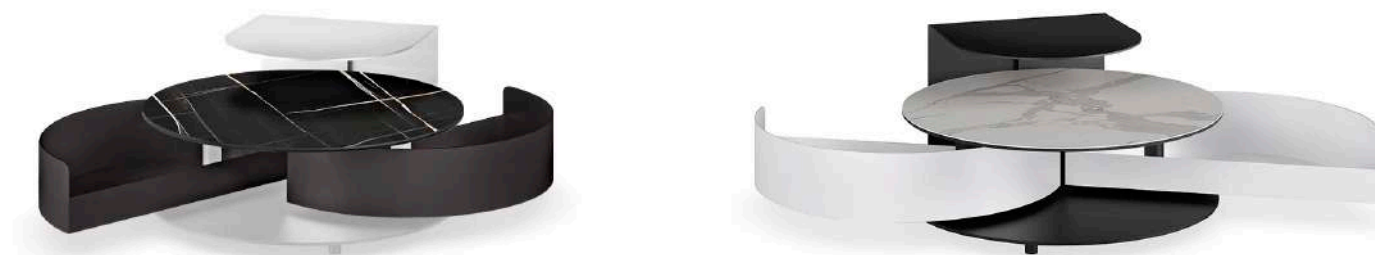

Fokos Sale Stone

Fokos Roccia Stone

Fokos Terra Stone

Coffee *TABLES news 2021*

THETA

BASALTO / BASALTO LAMP

THETA SHELF

DISCOVERY / DISCOVERY LAMP

SHEDIR

Basalto design A. Casati

Basalto design A. Casati

TAVOLINO ESTENSIBILE CON PIANI GIREVOLI SINCRONIZZATI
DISPONIBILI IN VETRO O CERAMICA. BASE IN CERAMICA O IN
FINITURE VERNICIATE. SUPPORTI VERNICIATI O CROMATI.
LA BASE E' DOTATA DI UN MECCANISMO DI ROTAZIONE
SINCRONIZZATO, CHE CONSENTE
UN' AMPIA MODULAZIONE DELLA FORMA.

EXTENSIBLE COCKTAIL TABLE WITH SYNCHRONIZED
REVOLVING TOPS IN GLASS OR CERAMIC SELECTIONS.
BASE IN CERAMIC OR IN PAINTED FINISHINGS. SUPPORTS
IN PAINTED FINISHINGS OR GALVANIZED STEEL. THE BASE IS
EQUIPPED WITH A MECHANISM FOR THE SYNCHRONIZED
ROTATION OF THE TOPS THAT ALLOW AMPLE MODULATION
OF THE SHAPE.

TABLE DE SALON AVEC PLATEAUX DISPONIBLES DANS
TOUTES LES FINITIONS CÉRAMIQUE OU EN VERRE. BASE
EN CERAMIQUE OU LAQUÉE. SUPPORTS EN ACIER LAQUÉ
OU GALVANISÉ. LA BASE EST EQUIPÉE D'UN MÉCANISME
DE ROTATION SYNCHRONISÉE QUI PERMET UNE GRANDE
VARIÉTÉ DE POSITIONS.