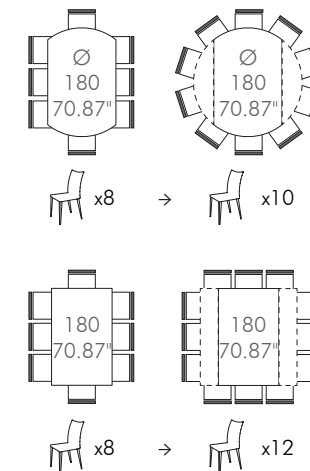

100 x 180 → 180 x 180 cm
39.37 x 70.87 → 70.87 x 70.87 inch

Somnia design A. Casati
Round/Square

Somnia design A. Casati Round/Square

TAVOLO DA PRANZO ALLUNGABILE O FISSO, DI FORMA TONDA O QUADRATA. PIANO E PROLUNGHE DISPONIBILI CRISTALLO O CERAMICA. STRUTTURA IN METALLO VERNICIATO. DOTATO DI UN AGEVOLE MECCANISMO BREVETTATO, CHE CON UN SEMPLICE MOVIMENTO, CONSENTE DI ALLUNGARNE IL PIANO.

Round

- Ø 140 cm / Ø 160 cm
- Ø 55.12 cm / Ø 63 inch

Square

- 140 x 140 cm / 160 x 160 cm
- 55.12 x 55.12 inch / 63 x 63 inch

Round

- 100 x 160 → Ø 160 cm
- 39.37 x 63 → Ø 63 inch

Square

- 100 x 160 → 60 x 160 cm
- 39.37 x 63 → 63 x 63 inch

Round

- 100 x 180 → Ø 180 cm
- 39.37 x 70.87 → Ø 70.87 inch

Square

- 100 x 180 → 180 x 180 cm
- 39.37 x 70.87 → 70.87 x 70.87 inch

Somnia VariActions

Somnia Round

Somnia Square

Plisado design A. Casati
Round/Square