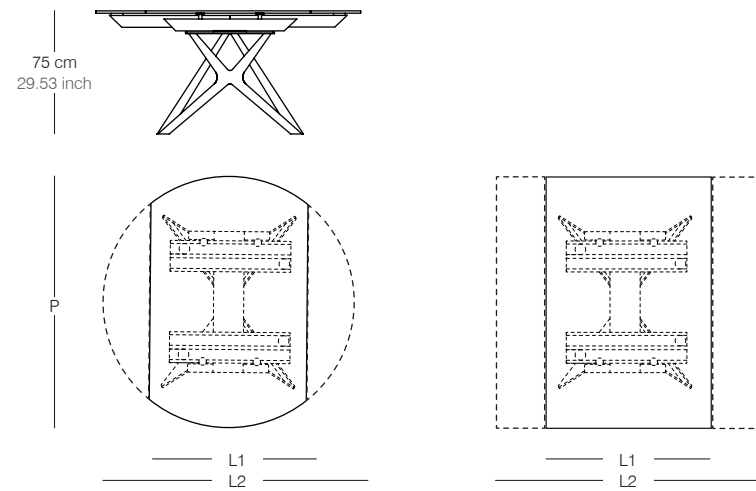

Plié design A. Casati

Round/Square

TAVOLO DA PRANZO ALLUNGABILE O FISSO, DI FORMA TONDA O QUADRATA. PIANO E PROLUNGHE DISPONIBILI CRISTALLO O CERAMICA. STRUTTURA IN METALLO VERNICIATO. DOTATO DI UN AGEVOLE MECCANISMO BREVETTATO, CHE CON UN SEMPLICE MOVIMENTO, CONSENTE DI ALLUNGARNE IL PIANO.

EXTENDABLE OR FIXED TABLE IN ROUND OR SQUARE SHAPE. TOP AND EXTENSION AVAILABLE IN CERAMIC STONE AND PORCELAIN SELECTION. FRAME IN PAINTED METAL. A SPECIAL EASY MECHANISM ALLOWS, WITH A SIMPLE MOVEMENT, TO EXTEND THE TABLE.

TABLE DE SALON ALLONGEABLE OU FIXE DISPONIBLE EN FORME RONDE OU CARREE. AVEC PATEAU ET ALLONGES DANS TOUTES LES FINITIONS CERAMIQUE. ÉQUIPÉE D'UN MÉCANISME SPÉCIAL QUI PERMET À LA TABLE DE SE DÉPLOYER D'UN SIMPLE MOUVEMENT.

AUSZIEHBARER ODER FESTER ESSTISCH IN RUNDER ODER QUADRATISCHER FORM. BASIS UND PLATTEN AUS KERAMIK. GESTELL AUS METALL, LACKIERT. DURCH EINEN BEQUEMEE EINFACHEN MECHANISMUS FÜR DIE SEITENAUSZUEGE KANN DER TISCH VERGROESSERT WERDEN.