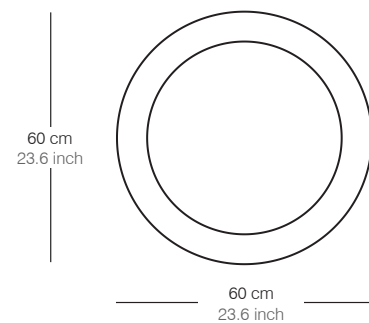

TAVOLINO ESTENSIBILE CON PIANI IN CERAMICA O CRISTALLO. STRUTTURA DISPONIBILE NELLE FINITURE VERNICIATE. PIANO SUPERIORE IN CERAMICA, PIANI INFERIORI DISPONIBILI IN CRISTALLO O CERAMICA, DOTATO DI UN INNOVATIVO MECCANISMO CHE ATTRAVERSO LA ROTAZIONE DEL PIANO TONDO SUPERIORE, PERMETTE L'APERTURA AUTOMATICA DEI 2 PIANI INFERIORI.

EXTENSIBLE COCKTAIL TABLE WITH CERAMIC STONE AND PORCELAIN SELECTIONS OR GLASS TOP. FRAME AVAILABLE IN PAINTED FINISHINGS. ROUND TOP IN CERAMIC STONE AND PORCELAIN SELECTIONS, LOWER SMALL TOPS AVAILABLE IN GLASS OR IN CERAMIC STONE AND PORCELAIN. EQUIPPED WITH AN INNOVATIVE MECHNISM THAT THROUGH THE UPPER ROUND TOP ROTATION, ALLOWS THE LOWEST 2 SMALL TOPS TO OPEN AUTOMATICALLY.

TABLE DE SALON EXTENSIBLE AVEC PLATEAUX DISPONIBLES DANS TOUTES LES FINITIONS CÉRAMIQUE OU EN VERRE. STRUCTURE DISPONIBLE EN FINITION LAQUÉE. PLATEAU ROND EN CÉRAMIQUE, PLATEAUX INFÉRIEURS DISPONIBLES EN VERRE OU EN CÉRAMIQUE. EQUIPÉE D'UN MÉCANISME INOVANT QUI, PAR LA SEULE ROTATION DU PLATEAU SUPÉRIEUR PERMET L'OUVERTURE DES 2 TABLETTES INFÉRIEURES AUTOMATIQUEMENT.

AUSZIEHBARER COUCHTISCH MIT KERAMIKPLATTEN UND KRISTALLGLAS. GESTLL IN LACKIERTEN AUSFUEHRUNGEN. RUNDE PLATTE IN KERAMIK; DIE UNTEREN PLATTEN AUS KERAMIK ODER AUS KRISTALGLAS. AUSGESTATTET MIT EINEM INNOVATIVEN MECHANISMUS, DER ES DURCH EINE DREHHUNG DER OBENPLATTE ERMOGLICHT DIE 2 UNTEREN REGALE ZU OEFFNEN.