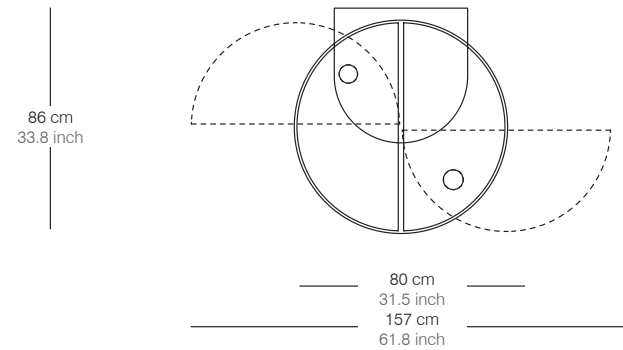

Theta Shelf design A. Casati

TAVOLINO ROTONDO APRIBILE CON PIANI IN CERAMICA O IN VETRO. BASE E CASSETTI DISPONIBILI NELLE FINITURE VERNICIATE.

FORNITO DI RIPIANO LATERALE AGGIUNTIVO DISPONIBILE NELLE FINITURE VERNICIATE, IL TAVOLINO É DOTATO DI MECCANISMO PER L'APERTURA SINCRONIZZATA DEI DUE CASSETTI.

EXTENSIBLE ROUND COCKTAIL TABLE WITH CERAMIC STONE AND PORCELAIN SELECTIONS OR GLASS TOP. BASE AND DRAWERS AVAILABLE IN PAINTED FINISHINGS. PROVIDED WITH ADDITIONAL LATERAL SHELF AVAILABLE IN PAINTED FINISHINGS AND EQUIPPED WITH A MECHANISM FOR THE SYNCHRONIZED OPENING OF THE 2 DRAWERS.

TABLE DE SALON RONDE AVEC PLATEAUX DISPONIBLES DANS TOUTES LES FINITIONS CÉRAMIQUE OU EN VERRE. BASE ET TIROIRS DISPONIBLES EN FINITION LAQUÉE. ÉQUIPÉE D'UNE TABLETTE LATÉRALE SUPPLÉMENTAIRE DISPONIBLE DANS LES FINITIONS LAQUÉES ET D'UN MÉCANISME POUR L'OUVERTURE SYNCHRONISÉE DES 2 TIROIRS.

AUSZIEHBARER RUNDE COUCHTISCH MIT KERAMIKKOLLEKTION UND KRISTALLGLAS. BASIS UND SCHUBLADEN AUS LACKIERTEM AUSFÜHRUNGEN. AUSGESTATTET MIT EINEM ZUSÄTZLICHEN SEITLICHEN REGAL IM LACKIERTEN AUSFÜHRUNGEN UND MIT EINEM MECHANISMUS ZUM SYNCHRONISIERTEN ÖFFNEN DER 2 SCHUBLADEN .