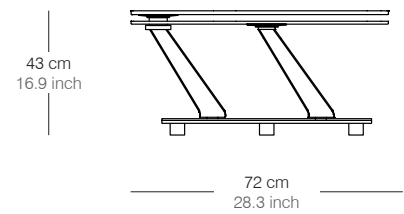

Basalto design A. Casati

TAVOLINO ESTENSIBILE CON PIANI GIREVOLI SINCRONIZZATI
DISPONIBILI IN VETRO O CERAMICA. BASE IN CERAMICA O IN
FINITURE VERNICIATE. SUPPORTI VERNICIATI O CROMATI.
LA BASE E' DOTATA DI UN MECCANISMO DI ROTAZIONE
SINCRONIZZATO, CHE CONSENTE
UN' AMPIA MODULAZIONE DELLA FORMA.

EXTENSIBLE COCKTAIL TABLE WITH SYNCHRONIZED
REVOLVING TOPS IN GLASS OR CERAMIC SELECTIONS.
BASE IN CERAMIC OR IN PAINTED FINISHINGS. SUPPORTS
IN PAINTED FINISHINGS OR GALVANIZED STEEL. THE BASE IS
EQUIPPED WITH A MECHANISM FOR THE SYNCHRONIZED
ROTATION OF THE TOPS THAT ALLOW AMPLE MODULATION
OF THE SHAPE.

TABLE DE SALON AVEC PLATEAUX DISPONIBLES DANS
TOUTES LES FINITIONS CÉRAMIQUE OU EN VERRE. BASE
EN CERAMIQUE OU LAQUÉE. SUPPORTS EN ACIER LAQUÉ
OU GALVANISÉ. LA BASE EST EQUIPÉE D'UN MÉCANISME
DE ROTATION SYNCHRONISÉE QUI PERMET UNE GRANDE
VARIÉTÉ DE POSITIONS.

AUSZIEHBARER COUCHTISCH MIT KERAMIKPLATTEN UND
KRISTALLGLAS. UNTERGESTELL AUS KERAMIK ODER IN
LACKIERTER AUSFUEHRUNG. TRAGER AUS LACKIERTEM ODER
GALVANISIERTEM STAHL. DER BESONDERE MECHANISMUS
ERLAUBT ES DEN PLATTEN VIELFALTIGE POSIZIONEN
EINZUNEHMEN.

Basalto Lamp design A. Casati

TAVOLINO ANGOLARE COORDINATO AL MODELLO BASALTO.
BASE DISPONIBILE IN CERAMICA VERNICIATA. SUPPORTO
VERNICIATO O CROMATO. PIANO DISPONIBILE IN CERAMICA
O IN CRISTALLO.

CORNER TABLE IN MATCHING WITH BASALTO COCKTAIL
TABLE. BASE AVAILABLE IN CERAMIC STONE AND PORCELAIN
SELECTIONS OR IN PAINTED FINISHINGS. SUPPORT IN
PAINTED OR GALVANIZED FINISHINGS. TOP AVAILABLE IN
CERAMIC STONE AND PORCELAIN SELECTIONS OR IN GLASS.

BOUT DE CANAPE ASSORTI À LA TABLE DE SALON BASALTO.
BASE DISPONIBLE DANS TOUTES LES FINITIONS CERAMIQUE
OU DE LAQUÉ.
SUPPORT LAQUÉ OU GALVANISÉ.
PLATEAU DISPONIBLES DANS TOUTES LES FINITIONS
CERAMIQUE OU EN VERRE.

PASSENDER BEISTELLTISCH IN GLEICHEN AUSFUHRUNGEN DES
BASALTO COUCHTISCH. UNTERGESTELL AUS KERAMIK ODER IN
LACKIERTER AUSFUEHRUNG. TRAGER AUS LACKIERTEM ODER
GALVANISIERTEM STAHL.
PLATTE AUS KERAMIK ODER AUS GLAS.