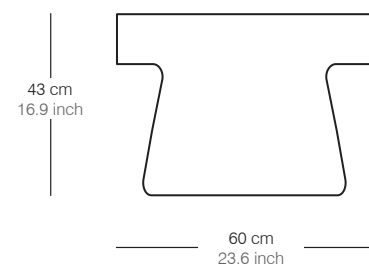

TAVOLINO ESTENSIBILE CON PIANI IN CERAMICA O CRISTALLO. STRUTTURA DISPONIBILE NELLE FINITURE VERNICIATE. PIANO SUPERIORE IN CERAMICA, PIANI INFERIORI DISPONIBILI IN CRISTALLO O CERAMICA, DOTATO DI UN INNOVATIVO MECCANISMO CHE ATTRAVERSO LA ROTAZIONE DEL PIANO TONDO SUPERIORE, PERMETTE L'APERTURA AUTOMATICA DEI 2 PIANI INFERIORI.

EXTENSIBLE COCKTAIL TABLE WITH CERAMIC STONE AND PORCELAIN SELECTIONS OR GLASS TOP. FRAME AVAILABLE IN PAINTED FINISHINGS. ROUND TOP IN CERAMIC STONE AND PORCELAIN SELECTIONS, LOWER SMALL TOPS AVAILABLE IN GLASS OR IN CERAMIC STONE AND PORCELAIN. EQUIPPED WITH AN INNOVATIVE MECHNISM THAT THROUGH THE UPPER ROUND TOP ROTATION, ALLOWS THE LOWEST 2 SMALL TOPS TO OPEN AUTOMATICALLY.

TABLE DE SALON EXTENSIBLE AVEC PLATEAUX DISPONIBLES DANS TOUTES LES FINITIONS CÉRAMIQUE OU EN VERRE. STRUCTURE DISPONIBLE EN FINITION LAQUÉE. PLATEAU ROND EN CÉRAMIQUE, PLATEAUX INFÉRIEURS DISPONIBLES EN VERRE OU EN CÉRAMIQUE. EQUIPÉE D'UN MÉCANISME INOVANT QUI, PAR LA SEULE ROTATION DU PLATEAU SUPÉRIEUR PERMET L'OUVERTURE DES 2 TABLETTES INFÉRIEURES AUTOMATIQUEMENT.

AUSZIEHBARER COUCHTISCH MIT KERAMIKPLATTEN UND KRISTALLGLAS. GESTLL IN LACKIERTEN AUSFUEHRUNGEN. RUNDE PLATTE IN KERAMIK; DIE UNTEREN PLATTEN AUS KERAMIK ODER AUS KRISTALGLAS. AUSGESTATTET MIT EINEM INNOVATIVEN MECHANISMUS, DER ES DURCH EINE DREHHUNG DER OBENPLATTE ERMOGLICHT DIE 2 UNTEREN REGALE ZU OEFFNEN.