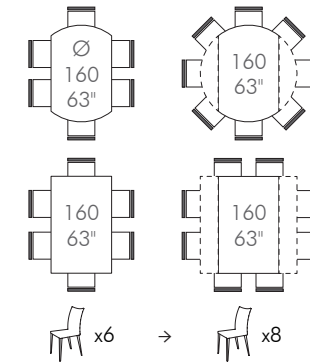

- | L1 | L2 | P |
|-------------|----|----------|
| • 180 → 260 | | x 100 cm |
| • 200 → 280 | | x 100 cm |
| • 220 → 300 | | x 100 cm |

- | | | |
|------------------|--|--------------|
| • 70.87 → 102.36 | | x 39.37 inch |
| • 78.74 → 110.24 | | x 39.37 inch |
| • 86.61 → 118.11 | | x 39.37 inch |

Round

- Ø 140 cm / Ø 160 cm
- Ø 55.12 cm / Ø 63 inch

Square

- 140 x 140 cm / 160 x 160 cm
- 55.12 x 55.12 inch / 63 x 63 inch

Round

- 100 x 160 → Ø 160 cm
- 39.37 x 63 → Ø 63 inch

Square

- 100 x 160 → 60 x 160 cm
- 39.37 x 63 → 63 x 63 inch

Round

- 100 x 180 → Ø 180 cm
- 39.37 x 70.87 → Ø 70.87 inch

Square

- 100 x 180 → 180 x 180 cm
- 39.37 x 70.87 → 70.87 x 70.87 inch

Plié VariActions

Plié Round

Plié Square

new *THE*

240 → 400 x 100 cm
94.5 → 133.8 x 39.37 inch

x 8 → 12

300 → 400 x 100 cm
118 → 157.5 x 39.37 inch

x 12 → 16

DISPONIBILE ANCHE NELLE MISURE STANDARD
ALSO AVAILABLE IN STANDARD SIZES
ÉGALEMENT DISPONIBLE EN TAILLES STANDARDS
AUCH IN STANDARDGRÖSSEN ERHÄLTICH