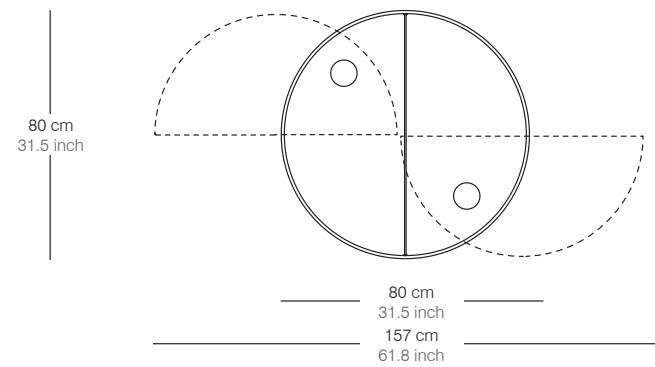

Theta design A. Casati

TAVOLINO ROTONDO APRIBILE CON PIANI IN CERAMICA O IN CRISTALLO. BASE E CASSETTI DISPONIBILI NELLE FINITURE VERNICIATE. DOTATO DI MECCANISMO PER L'APERTURA SINCRONIZZATA DEI 2 CASSETTI.

EXTENSIBLE ROUND COCKTAIL TABLE WITH CERAMIC STONE AND PORCELAIN SELECTIONS OR GLASS TOP. BASE AND DRAWERS AVAILABLE IN PAINTED FINISHINGS. EQUIPPED WITH A MECHANISM FOR THE SYNCHRONIZED OPENING OF THE 2 DRAWERS.

TABLE DE SALON RONDE AVEC PLATEAUX DISPONIBLES DANS TOUTES LES FINITIONS CÉRAMIQUE OU EN VERRE. BASE ET TIROIRS DISPONIBLES EN FINITION LAQUÉE, EQUIPÉE D'UN MÉCANISME POUR L'OUVERTURE SYNCHRONISÉE DES 2 TIROIRS.

AUSZIEHBARER RUNDER COUCHTISCH MIT KERAMIK - UND KRISTALLGLAS PLATTEN. GESTELL UND SCHUBLADEN IN LACKIERTEN AUSFUHRUNGEN. AUSGESTATTET MIT EINEM MECHANISMUS FÜR DIE SYNCHRONISIERTE ERÖFFNUNG DER 2 SCHUBLADEN.