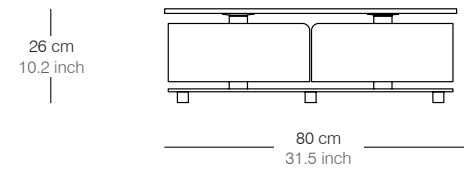

Theta design A. Casati

TAVOLINO ROTONDO APRIBILE CON PIANI IN CERAMICA O IN CRISTALLO. BASE E CASSETTI DISPONIBILI NELLE FINITURE VERNICIATE. DOTATO DI MECCANISMO PER L'APERTURA SINCRONIZZATA DEI 2 CASSETTI.

EXTENSIBLE ROUND COCKTAIL TABLE WITH CERAMIC STONE AND PORCELAIN SELECTIONS OR GLASS TOP. BASE AND DRAWERS AVAILABLE IN PAINTED FINISHINGS. EQUIPPED WITH A MECHANISM FOR THE SYNCHRONIZED OPENING OF THE 2 DRAWERS.

TABLE DE SALON RONDE AVEC PLATEAUX DISPONIBLES DANS TOUTES LES FINITIONS CÉRAMIQUE OU EN VERRE. BASE ET TIROIRS DISPONIBLES EN FINITION LAQUÉE, EQUIPÉE D'UN MÉCANISME POUR L'OUVERTURE SYNCHRONISÉE DES 2 TIROIRS.

AUSZIEHBARER RUNDER COUCHTISCH MIT KERAMIK - UND KRISTALLGLAS PLATTEN. GESTELL UND SCHUBLADEN IN LACKIERTEN AUSFUHRUNGEN. AUSGESTATTET MIT EINEM MECHANISMUS FÜR DIE SYNCHRONISIERTE ERÖFFNUNG DER 2 SCHUBLADEN.