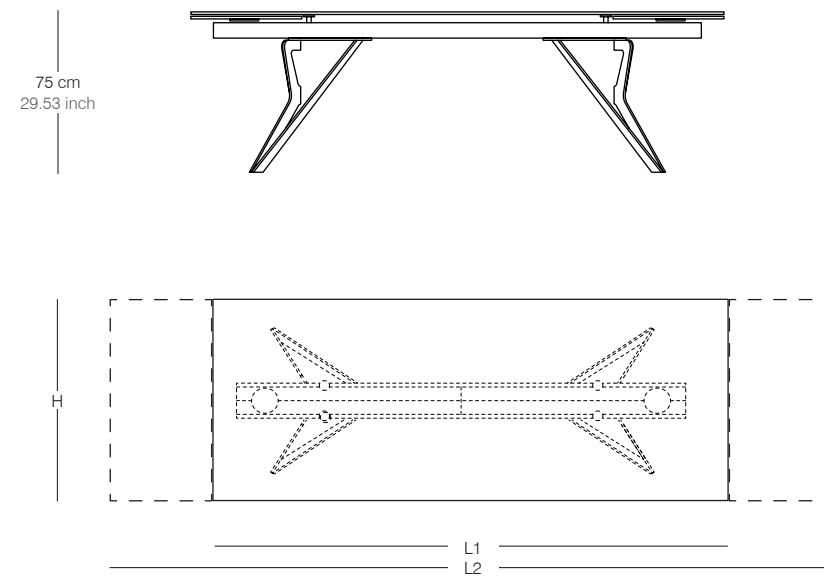

Big Plié design A. Casati

THE GIANTS È LA NUOVA COLLEZIONE DI TAVOLI ALLUNGABILI DI GRANDI DIMENSIONI. LO SPECIALE MECCANISMO NAOS PERMETTE, TRAMITE LE DUE PROLUNGHE, L'ALLUNGAMENTO DEL PIANO DI 100 CM (50 CM CIASCUNA). LA DIMENSIONE MASSIMA DEL TAVOLO CHIUSO È 240 CM PER ARRIVARE A 400 CM APERTO. PIANO DISPONIBILE IN VETRO O IN CERAMICA. GAMBE IN METALLO VERNICIATO.

THE GIANTS IS THE NEW COLLECTION OF EXTENSIBLE BIG TABLES. SPECIAL NAOS MECHANISM ALLOWS, BY THE TWO EXTENSIONS, THE WIDENING OF THE TOP OF 100 CM / 39.37" (50 CM / 19.6" EACH). THE MAXIMUM SIZE OF THE TABLE IS 240 CM / 94.5" CLOSED TO 400 CM / 157.5" OPENED. TOP AVAILABLE IN GLASS OR IN STONE AND PORCELAIN CERAMIC COLLECTION. LEGS IN PAINTED METAL.

THE GIANTS EST LA NOUVELLE COLLECTION DE GRANDES TABLES EXTENSIBLES. LE MÉCANISME SPÉCIAL NAOS PERMET, PAR LES DEUX ALLONGES, L'EXTENSION DU PLATEAU DE 100 CM (50 CM CHACUNE). LA DIMENSION MAXIMALE DE LA TABLE PASSE DE 240 CM FERMÉE À 400 CM OUVERTE. PLATEAU DISPONIBLE EN VERRE OU DANS DANS TOUTES LES FINITIONS CÉRAMIQUE. PIEDS EN METAL LAQUE'.

THE GIANTS IST DIE NEUE KOLLEKTION DER GROSSEN AUSZIEHBAREN ESSTISCHE. EIN SPEZIELLER NAOS-MECHANISMUS ERMÖGLICHT, DURCH DIE BEIDEN VERLÄNGERUNGEN, DIE VERBREITERUNG DER OBERSEITE VON 100 CM (50 CM). DIE MAXIMALE GRÖSSE DES ESSTISCHES BETRÄGT 240 CM GESCHLOSSEN UND BIS 400 CM GEÖFFNET. DIE PLATTE IST IN GLAS ODER IN KERAMIK ERHAELTICH. GESTELL IN LACKIERTEN METALL.

L1	L2	P
• 240 → 340	• 100	• 100 cm
• 260 → 360	• 100	• 100 cm
• 280 → 380	• 100	• 100 cm
• 300 → 400	• 100	• 100 cm

- 94.5 → 133.8 x 39.37 inch
- 102.3 → 141.7 x 39.37 inch
- 110.2 → 149.6 x 39.37 inch
- 118 → 157.5 x 39.37 inch