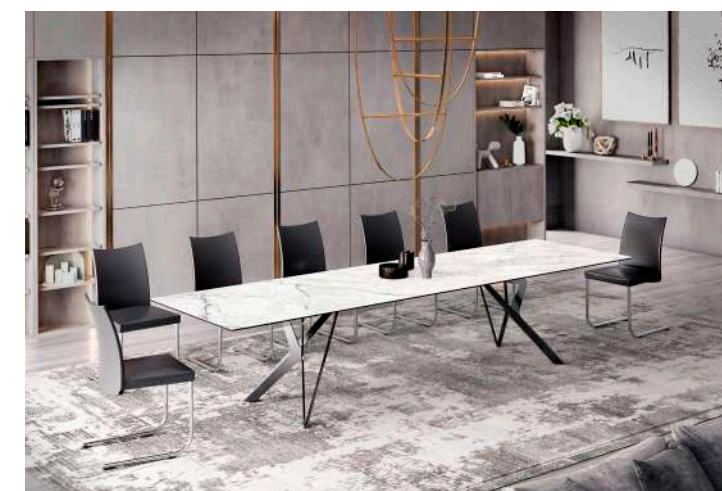

GIANTS DINING Tables

Equus

Convivium

Ingents

Big Plié

Equus design Naos

Equus design Naos

THE GIANTS È LA NUOVA COLLEZIONE DI TAVOLI ALLUNGABILI DI GRANDI DIMENSIONI. LO SPECIALE MECCANISMO NAOS PERMETTE, TRAMITE LE DUE PROLUNGHE, L'ALLUNGAMENTO DEL PIANO DI 100 CM (50 CM CIASCUNA). LA DIMENSIONE MASSIMA DEL TAVOLO CHIUSO È 240 CM PER ARRIVARE A 400 CM APERTO. PIANO DISPONIBILE IN VETRO O IN CERAMICA. GAMBE IN METALLO VERNICIATO O CROMATE.