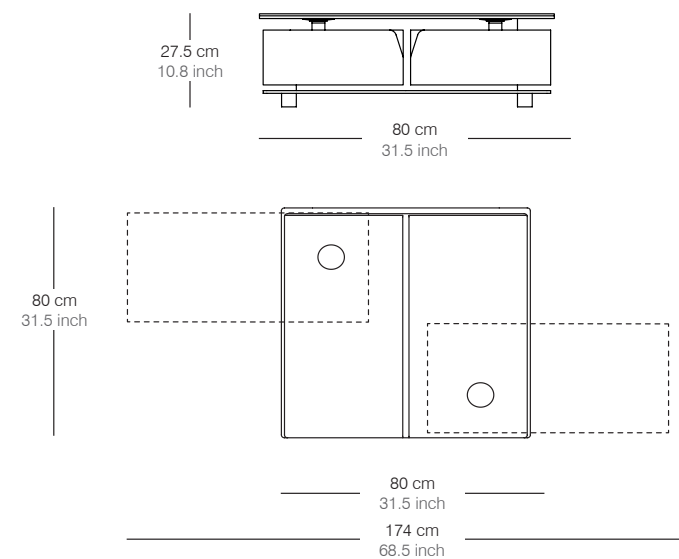

Shedir design A. Casati

TAVOLINO QUADRATO APRIBILE CON PIANI IN CERAMICA O IN VETRO.
BASE E CASSETTI DISPONIBILI NELLE FINITURE VERNICIATE.
DOTATO DI MECCANISMO PER L'APERTURA SINCRONIZZATA DEI DUE CASSETTI.

EXTENSIBLE SQUARE COCKTAIL TABLE WITH CERAMIC STONE AND PORCELAIN SELECTIONS OR GLASS TOP. BASE AND DRAWERS AVAILABLE IN PAINTED FINISHINGS. EQUIPPED WITH A MECHANISM FOR THE SYNCHRONIZED OPENING OF THE 2 DRAWERS.

TABLE DE SALON CARRÉE AVEC PLATEAUX DISPONIBLES DANS TOUTES LES FINITIONS CÉRAMIQUE OU EN VERRE. BASE ET TIROIRS DISPONIBLES EN FINITION LAQUÉE, EQUIPÉE D'UN MÉCANISME POUR L'OUVERTURE SYNCHRONISÉE DES 2 TIROIRS.

AUSZIEHBARER QUADRATISCHER COUCHTISCH MIT KERAMIK- UND KRISTALLGLAS PLATTEN. GESTELL UND SCHUBLADEN IN LACKIERTEN AUSFUHRUNGEN. AUSGESTATTET MIT EINEM MECHANISMUS FÜR DIE SYNCHRONISIERTE ERÖFFNUNG DER 2 SCHUBLADEN.