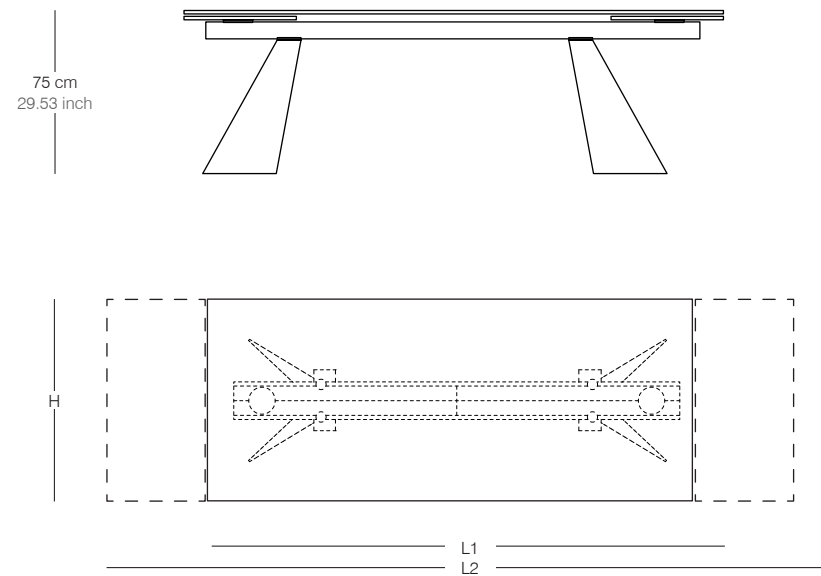

THE GIANTS IS THE NEW COLLECTION OF EXTENSIBLE BIG TABLES. SPECIAL NAOS MECHANISM ALLOWS, BY THE TWO EXTENSIONS, THE WIDENING OF THE TOP OF 100 CM / 39.37" (50 CM / 19.6" EACH). THE MAXIMUM SIZE OF THE TABLE IS 240 CM / 94.5" CLOSED TO 400 CM / 157.5" OPENED. TOP AVAILABLE IN GLASS OR IN STONE AND PORCELAIN CERAMIC COLLECTION. LEGS IN PAINTED METAL OR CHROME PLATE COLOR RANGE.

THE GIANTS EST LA NOUVELLE COLLECTION DE GRANDES TABLES EXTENSIBLES. LE MÉCANISME SPÉCIAL NAOS PERMET, PAR LES DEUX ALLONGES, L'EXTENSION DU PLATEAU DE 100 CM (50 CM CHACUNE). LA DIMENSION MAXIMALE DE LA TABLE PASSE DE 240 CM FERMÉE À 400 CM OUVERTE. PLATEAU DISPONIBLE EN VERRE OU DANS DANS TOUTES LES FINITIONS CÉRAMIQUE. PIEDS EN MÉTAL LAQUE' OU CHROME'.

THE GIANTS IST DIE NEUE KOLLEKTION DER GROSSEN AUSZIEHBAREN ESSTISCHE. EIN SPEZIELLER NAOS-MECHANISMUS ERMÖGLICHT, DURCH DIE BEIDEN VERLÄNGERUNGEN, DIE VERBREITERUNG DER OBERSEITE VON 100 CM (50 CM). DIE MAXIMALE GRÖSSE DES ESSTISCHES BETRÄGT 240 CM GESCHLOSSEN UND BIS 400 CM GEÖFFNET. DIE PLATTE IST IN GLAS ODER IN KERAMIK ERHAELTICH. GESTELL IN LACKIERTEN METALL ODER VERCHROMT.

L1	L2	P
240	→	340 x 100 cm
260	→	360 x 100 cm
280	→	380 x 100 cm
300	→	400 x 100 cm

- 94.5 → 133.8 x 39.37 inch
- 102.3 → 141.7 x 39.37 inch
- 110.2 → 149.6 x 39.37 inch
- 118 → 157.5 x 39.37 inch