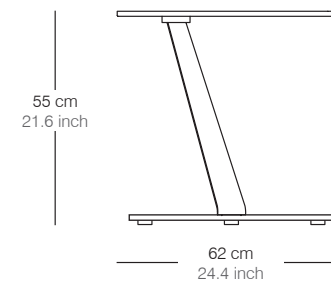

Basalto design A. Casati

TAVOLINO ESTENSIBILE CON PIANI GIREVOLI SINCRONIZZATI
DISPONIBILI IN VETRO O CERAMICA. BASE IN CERAMICA O IN
FINITURE VERNICIATE. SUPPORTI VERNICIATI O CROMATI.
LA BASE E' DOTATA DI UN MECCANISMO DI ROTAZIONE
SINCRONIZZATO, CHE CONSENTE
UN' AMPIA MODULAZIONE DELLA FORMA.

EXTENSIBLE COCKTAIL TABLE WITH SYNCHRONIZED
REVOLVING TOPS IN GLASS OR CERAMIC SELECTIONS.
BASE IN CERAMIC OR IN PAINTED FINISHINGS. SUPPORTS
IN PAINTED FINISHINGS OR GALVANIZED STEEL. THE BASE IS
EQUIPPED WITH A MECHANISM FOR THE SYNCHRONIZED
ROTATION OF THE TOPS THAT ALLOW AMPLE MODULATION
OF THE SHAPE.

TABLE DE SALON AVEC PLATEAUX DISPONIBLES DANS
TOUTES LES FINITIONS CÉRAMIQUE OU EN VERRE. BASE
EN CERAMIQUE OU LAQUÉE. SUPPORTS EN ACIER LAQUÉ
OU GALVANISÉ. LA BASE EST EQUIPÉE D'UN MÉCANISME
DE ROTATION SYNCHRONISÉE QUI PERMET UNE GRANDE
VARIÉTÉ DE POSITIONS.

AUSZIEHBARER COUCHTISCH MIT KERAMIKPLATTEN UND
KRISTALLGLAS. UNTERGESTELL AUS KERAMIK ODER IN
LACKIERTER AUSFUEHRUNG. TRAGER AUS LACKIERTEM ODER
GALVANISIERTEM STAHL. DER BESONDERE MECHANISMUS
ERLAUBT ES DEN PLATTEN VIELFALTIGE POSIZIONEN
EINZUNEHMEN.

Basalto Lamp design A. Casati

TAVOLINO ANGOLARE COORDINATO AL MODELLO BASALTO.
BASE DISPONIBILE IN CERAMICA VERNICIATA. SUPPORTO
VERNICIATO O CROMATO. PIANO DISPONIBILE IN CERAMICA
O IN CRISTALLO.

CORNER TABLE IN MATCHING WITH BASALTO COCKTAIL
TABLE. BASE AVAILABLE IN CERAMIC STONE AND PORCELAIN
SELECTIONS OR IN PAINTED FINISHINGS. SUPPORT IN
PAINTED OR GALVANIZED FINISHINGS. TOP AVAILABLE IN
CERAMIC STONE AND PORCELAIN SELECTIONS OR IN GLASS.

BOUT DE CANAPE ASSORTI À LA TABLE DE SALON BASALTO.
BASE DISPONIBLE DANS TOUTES LES FINITIONS CERAMIQUE
OU DE LAQUÉ.
SUPPORT LAQUÉ OU GALVANISÉ.
PLATEAU DISPONIBLES DANS TOUTES LES FINITIONS
CERAMIQUE OU EN VERRE.

PASSENDER BEISTELLTISCH IN GLEICHEN AUSFUHRUNGEN DES
BASALTO COUCHTISCH. UNTERGESTELL AUS KERAMIK ODER IN
LACKIERTER AUSFUEHRUNG. TRAGER AUS LACKIERTEM ODER
GALVANISIERTEM STAHL.
PLATTE AUS KERAMIK ODER AUS GLAS.