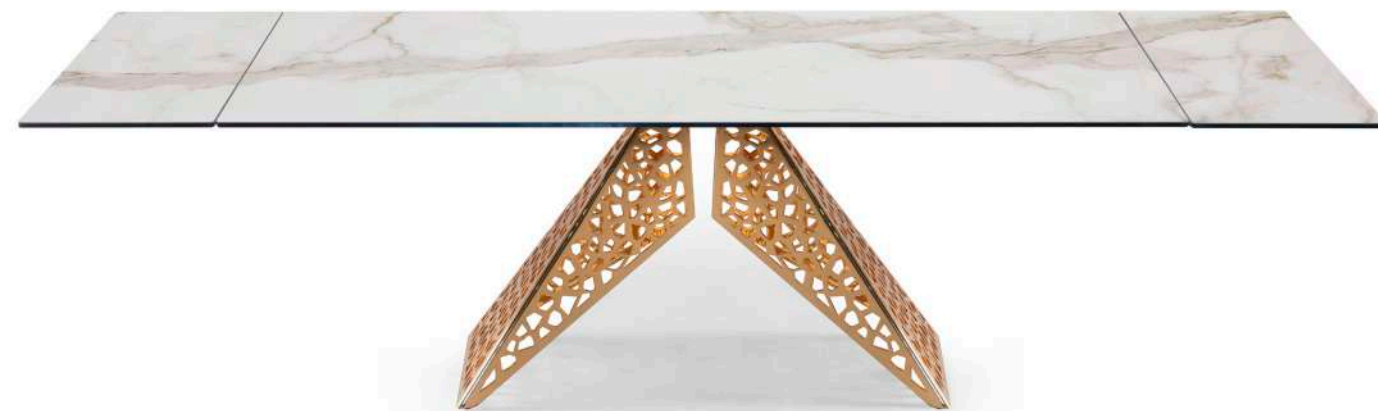

Coliseum design A. Casati

TAVOLO DA PRANZO ESTENSIBILE, CON PIANO E PROLUNGHE IN CRISTALLO.
BASE E BINARIO IN METALLO CROMATO O VERNICIATO.
DOTATO DI UN AGEVOLE MECCANISMO BREVETTATO, PER ESTRARRE LE PROLUNGHE LATERALI CHE CONSENTE DI AMPLIARE IL PIANO DI CM 80. DISPONIBILE ANCHE CON PIANI IN CERAMICA.

EXTENSIBLE DINING TABLE, WITH TOP AND EXTENSIONS OF GLASS.
BASE AND TRACK OF CHROMED OR PAINTED METAL. A VERY EASY PATENTED MECHANISM TO PULL OUT THE LATERAL EXTENSIONS ALLOWS THE WIDENING OF THE TOP OF CM 80 (31.5 INCH). AVAILABE ALSO WITH CERAMICS TOPS.

TABLE DE SALON EXTENSIBLE AVEC PLATEAU ET ALLONGES EN VERRE. BASE ET RAILS EN METAL LAQUE'. ÉQUIPÉE D'UN MÉCANISME BREVETE' TRÉS SIMPLE D'UTILISATION QUI PERMET AUX ALLONGES DE SE DÉPLOYER ET DE PROLONGER LA SURFACE DE 80 CM. DISPONIBLE AUSSI AVEC PLATEUX EN CERAMIQUE.

AUSZIEHBARER ESSTISCH MIT PLATTE UND AUSZUEGEN AUS KRISTALLGLAS, GESTELL UND GLEISE AUS METALL, LACKIERT. EIN BEQUEMENR PATENTIERTER MECHANISMUS FÜR DIE SEITENAUSZUEGE ERLAUBT ES DEN TISCH UM CM 80 ZU VERGROESSERN. LIEFERBAR AUCH MIT KERAMIKPLATTEN.

L1	L2	P
• 180 → 260		x 100 cm
• 200 → 280		x 100 cm
• 220 → 300		x 100 cm

• 70.87 → 102.36		x 39.37 inch
• 78.74 → 110.24		x 39.37 inch
• 86.61 → 118.11		x 39.37 inch

Coliseum VariActions