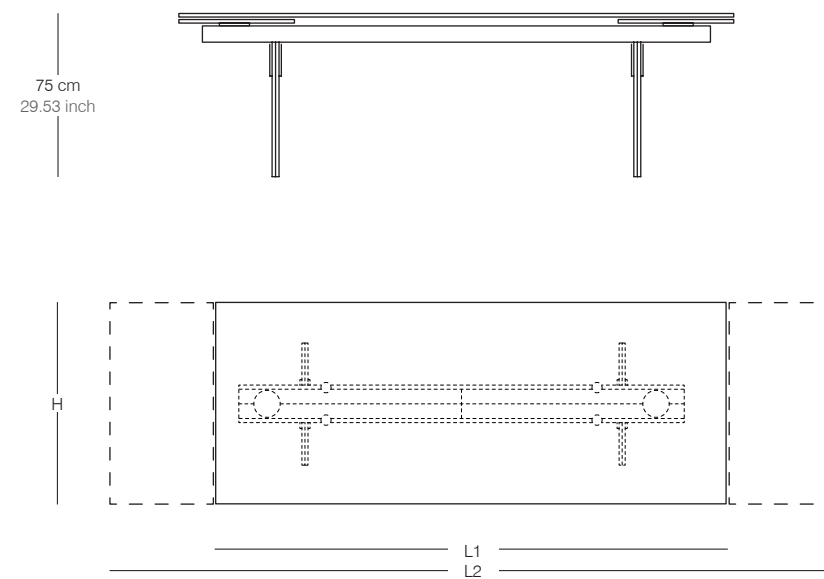

Convivium design Naos

THE GIANTS È LA NUOVA COLLEZIONE DI TAVOLI ALLUNGABILI DI GRANDI DIMENSIONI. LO SPECIALE MECCANISMO NAOS PERMETTE, TRAMITE LE DUE PROLUNGHE, L'ALLUNGAMENTO DEL PIANO DI 100 CM (50 CM CIASCUNA). LA DIMENSIONE MASSIMA DEL TAVOLO CHIUSO È 240 CM PER ARRIVARE A 400 CM APERTO. PIANO E GAMBE DISPONIBILI IN VETRO O IN CERAMICA.

THE GIANTS IS THE NEW COLLECTION OF EXTENSIBLE BIG TABLES. SPECIAL NAOS MECHANISM ALLOWS, BY THE TWO EXTENSIONS, THE WIDENING OF THE TOP OF 100 CM / 39.37" (50 CM / 19.6" EACH). THE MAXIMUM SIZE OF THE TABLE IS 240 CM / 94.5" CLOSED TO 400 CM / 157.5" OPENED. TOP AND LEGS AVAILABLE IN GLASS OR IN STONE AND PORCELAIN CERAMIC COLLECTION.

THE GIANTS EST LA NOUVELLE COLLECTION DE GRANDES TABLES EXTENSIBLES. LE MÉCANISME SPÉCIAL NAOS PERMET, PAR LES DEUX ALLONGES, L'EXTENSION DU PLATEAU DE 100 CM (50 CM CHACUNE). LA DIMENSION MAXIMALE DE LA TABLE PASSE DE 240 CM FERMÉE À 400 CM OUVERTE. PLATEAU ET PIEDS DISPONIBLES EN VERRE OU DANS DANS TOUTES LES FINITIONS CÉRAMIQUE.

THE GIANTS IST DIE NEUE KOLLEKTION DER GROSSEN AUSZIEHBAREN ESSTISCHE. EIN SPEZIELLER NAOS-MECHANISMUS ERMÖGLICHT, DURCH DIE BEIDEN VERLÄNGERUNGEN, DIE VERBREITERUNG DER OBERSEITE VON 100 CM (50 CM). DIE MAXIMALE GRÖSSE DES ESSTISCHE BETRÄGT 240 CM GESCHLOSSEN UND BIS 400 CM GEÖFFNET. PLATTEN UND GESTELL AUS GLAS ODER KERAMIK.

L1	L2	P
• 240 → 340	• 100	• 100
• 260 → 360	• 100	• 100
• 280 → 380	• 100	• 100
• 300 → 400	• 100	• 100

- 94.5 → 133.8 x 39.37 inch
- 102.3 → 141.7 x 39.37 inch
- 110.2 → 149.6 x 39.37 inch
- 118 → 157.5 x 39.37 inch