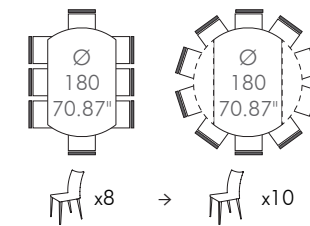

Round

- Ø 140 cm / Ø 160 cm
- Ø 55.12 cm / Ø 63 inch

Square

- 140 x 140 cm / 160 x 160 cm
- 55.12 x 55.12 inch / 63 x 63 inch

Round

- 100 x 160 → Ø 160 cm
- 39.37 x 63 → Ø 63 inch

Square

- 100 x 160 → 60 x 160 cm
- 39.37 x 63 → 63 x 63 inch

Round

- 100 x 180 → Ø 180 cm
- 39.37 x 70.87 → Ø 70.87 inch

Square

- 100 x 180 → 180 x 180 cm
- 39.37 x 70.87 → 70.87 x 70.87 inch

Plié VariActions

Plié Round

Plié Square

new *THE*