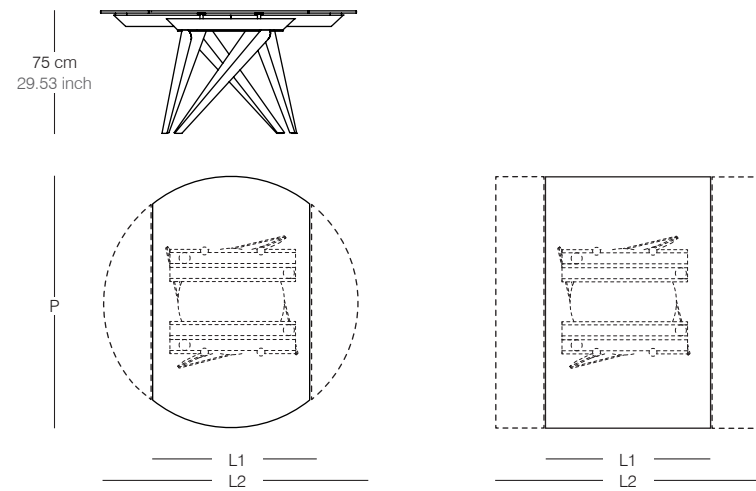

Somnia design A. Casati Round/Square

TAVOLO DA PRANZO ALLUNGABILE O FISSO, DI FORMA TONDA O QUADRATA. PIANO E PROLUNGHE DISPONIBILI CRISTALLO O CERAMICA. STRUTTURA IN METALLO VERNICIATO. DOTATO DI UN AGEVOLE MECCANISMO BREVETTATO, CHE CON UN SEMPLICE MOVIMENTO, CONSENTE DI ALLUNGARNE IL PIANO.

EXTENDABLE OR FIXED TABLE IN ROUND OR SQUARE SHAPE. TOP AND EXTENSION AVAILABLE IN CERAMIC STONE AND PORCELAIN SELECTION. FRAME IN PAINTED METAL. A SPECIAL EASY MECHANISM ALLOWS, WITH A SIMPLE MOVEMENT, TO EXTEND THE TABLE.

TABLE DE SALON ALLONGEABLE OU FIXE DISPONIBLE EN FORME RONDE OU CARREE. AVEC PLATEAU ET ALLONGES DANS TOUTES LES FINITIONS CERAMIQUE. ÉQUIPÉE D'UN MÉCANISME SPÉCIAL QUI PERMET À LA TABLE DE SE DÉPLOYER D'UN SIMPLE MOUVEMENT.

AUSZIEHBARER ODER FESTER ESSTISCH IN RUNDER ODER QUADRATISCHER FORM. BASIS UND PLATTEN AUS KERAMIK. GESTELL AUS METALL, LACKIERT. DURCH EINEN BEQUEMEE EINFACHEN MECHANISMUS FÜR DIE SEITENAUSZUEGE KANN DER TISCH VERGROESSERT WERDEN.