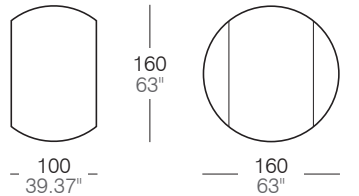

- | L1 | L2 | P |
|-------------|----|----------|
| • 180 → 260 | | x 100 cm |
| • 200 → 280 | | x 100 cm |
| • 220 → 300 | | x 100 cm |

- | | | |
|------------------|--|--------------|
| • 70.87 → 102.36 | | x 39.37 inch |
| • 78.74 → 110.24 | | x 39.37 inch |
| • 86.61 → 118.11 | | x 39.37 inch |

Coliseum VariActions

the ROUND and

SQUARE *Collections*

PIANO FISSO
FIX TOP
PLATEAU FIX
FIX PLATTE

Ø 140 cm
Ø 55.12 inch

Ø 160 cm
Ø 63 inch

PIANO FISSO
FIX TOP
PLATEAU FIX
FIX PLATTE

140 x 140 cm
55.12 x 55.12 cm

160 x 160 cm
63 x 63 inch

PIANO ESTENSIBILE
EXTENSIBLE TOP
PLATEAU ALLONGEABLE
AUSZIEHBARER PLATTE

100 x 60 → Ø 160 cm
39.37 x 63 → Ø 63 inch

PIANO ESTENSIBILE
EXTENSIBLE TOP
PLATEAU ALLONGEABLE
AUSZIEHBARER PLATTE

100 x 160 → 160 x 160 cm
39.37 x 63 → 63 x 63 inch

PIANO ESTENSIBILE
EXTENSIBLE TOP
PLATEAU ALLONGEABLE
AUSZIEHBARER PLATTE

100 x 180 → Ø 180 cm
39.37 x 70.87 → Ø 70.87 inch

PIANO ESTENSIBILE
EXTENSIBLE TOP
PLATEAU ALLONGEABLE
AUSZIEHBARER PLATTE