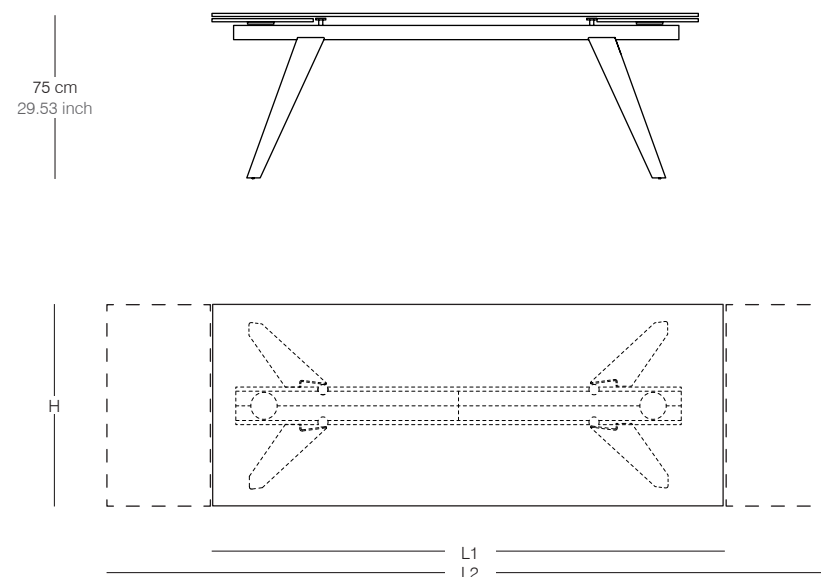

THE GIANTS IS THE NEW COLLECTION OF EXTENSIBLE BIG TABLES. SPECIAL NAOS MECHANISM ALLOWS, BY THE TWO EXTENSIONS, THE WIDENING OF THE TOP OF 100 CM / 39.37" (50 CM / 19.6" EACH). THE MAXIMUM SIZE OF THE TABLE IS 240 CM / 94.5" CLOSED TO 400 CM / 157.5" OPENED. TOP AVAILABLE IN GLASS OR IN STONE AND PORCELAIN CERAMIC COLLECTION. LEGS IN PAINTED METAL OR CHROME PLATE COLOR RANGE.

THE GIANTS EST LA NOUVELLE COLLECTION DE GRANDES TABLES EXTENSIBLES. LE MÉCANISME SPÉCIAL NAOS PERMET, PAR LES DEUX ALLONGES, L'EXTENSION DU PLATEAU DE 100 CM (50 CM CHACUNE). LA DIMENSION MAXIMALE DE LA TABLE PASSE DE 240 CM FERMÉE À 400 CM OUVERTE. PLATEAU DISPONIBLE EN VERRE OU DANS DANS TOUTES LES FINITIONS CÉRAMIQUE. PIEDS EN MÉTAL LAQUE' OU CHROME'.

THE GIANTS IST DIE NEUE KOLLEKTION DER GROSSEN AUSZIEHBAREN ESSTISCHE. EIN SPEZIELLER NAOS-MECHANISMUS ERMÖGLICHT, DURCH DIE BEIDEN VERLÄNGERUNGEN, DIE VERBREITERUNG DER OBERSEITE VON 100 CM (50 CM). DIE MAXIMALE GRÖSSE DES ESSTISCHES BETRÄGT 240 CM GESCHLOSSEN UND BIS 400 CM GEÖFFNET. DIE PLATTE IST IN GLAS ODER IN KERAMIK ERHAELTICH. GESTELL IN LACKIERTEN METALL ODER VERCHROMT.

L1	L2	P
240	→	340 x 100 cm
260	→	360 x 100 cm
280	→	380 x 100 cm
300	→	400 x 100 cm

- 94.5 → 133.8 x 39.37 inch
- 102.3 → 141.7 x 39.37 inch
- 110.2 → 149.6 x 39.37 inch
- 118 → 157.5 x 39.37 inch