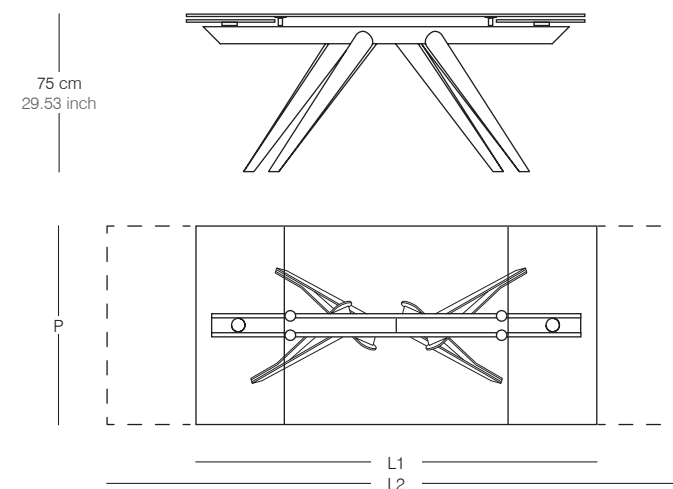

Somnia design A. Casati

TAVOLO DA PRANZO ESTENSIBILE, CON PIANO E PROLUNGHE IN CRISTALLO.
BASE E BINARIO IN METALLO CROMATO O VERNICIATO.
DOTATO DI UN AGEVOLE MECCANISMO BREVETTATO, PER ESTRARRE LE PROLUNGHE LATERALI CHE CONSENTE DI AMPLIARE IL PIANO DI CM 80. DISPONIBILE ANCHE CON PIANI IN CERAMICA.

EXTENSIBLE DINING TABLE, WITH TOP AND EXTENSIONS OF GLASS. BASE AND TRACK OF CHROMED OR PAINTED METAL. A VERY EASY PATENTED MECHANISM TO PULL OUT THE LATERAL EXTENSIONS ALLOWS THE WIDENING OF THE TOP OF CM 80 (31.5 INCH). AVAILABE ALSO WITH CERAMICS TOPS.

TABLE DE SALON EXTENSIBLE AVEC PLATEAU ET ALLONGES EN VERRE. BASE ET RAILS EN METAL LAQUE'. ÉQUIPÉE D'UN MÉCANISME BREVETE' TRÉS SIMPLE D'UTILISATION QUI PERMET AUX ALLONGES DE SE DÉPLOYER ET DE PROLONGER LA SURFACE DE 80 CM. DISPONIBLE AUSSI AVEC PLATEUX EN CERAMIQUE.

AUSZIEHBARER ESSTISCH MIT PLATTE UND AUSZUEGEN AUS KRISTALLGLAS, GESTELL UND GLEISE AUS METALL, LACKIERT. EIN BEQUEMENR PATENTIERTER MECHANISMUS FUR DIE SEITENAUSZUEGE ERLAUBT ES DEN TISCH UM CM 80 ZU VERGROESSERN. LIEFERBAR AUCH MIT KERAMIKPLATTEN.