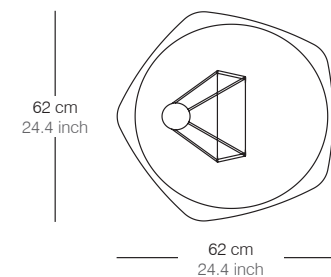

Basalto design A. Casati

TAVOLINO ESTENSIBILE CON PIANI GIREVOLI SINCRONIZZATI
DISPONIBILI IN VETRO O CERAMICA. BASE IN CERAMICA O IN
FINITURE VERNICIATE. SUPPORTI VERNICIATI O CROMATI.
LA BASE E' DOTATA DI UN MECCANISMO DI ROTAZIONE
SINCRONIZZATO, CHE CONSENTE
UN' AMPIA MODULAZIONE DELLA FORMA.

EXTENSIBLE COCKTAIL TABLE WITH SYNCHRONIZED
REVOLVING TOPS IN GLASS OR CERAMIC SELECTIONS.
BASE IN CERAMIC OR IN PAINTED FINISHINGS. SUPPORTS
IN PAINTED FINISHINGS OR GALVANIZED STEEL. THE BASE IS
EQUIPPED WITH A MECHANISM FOR THE SYNCHRONIZED
ROTATION OF THE TOPS THAT ALLOW AMPLE MODULATION
OF THE SHAPE.

TABLE DE SALON AVEC PLATEAUX DISPONIBLES DANS
TOUTES LES FINITIONS CÉRAMIQUE OU EN VERRE. BASE
EN CERAMIQUE OU LAQUÉE. SUPPORTS EN ACIER LAQUÉ
OU GALVANISÉ. LA BASE EST EQUIPÉE D'UN MÉCANISME
DE ROTATION SYNCHRONISÉE QUI PERMET UNE GRANDE
VARIÉTÉ DE POSITIONS.

AUSZIEHBARER COUCHTISCH MIT KERAMIKPLATTEN UND
KRISTALLGLAS. UNTERGESTELL AUS KERAMIK ODER IN
LACKIERTER AUSFUEHRUNG. TRAGER AUS LACKIERTEM ODER
GALVANISIERTEM STAHL. DER BESONDERE MECHANISMUS
ERLAUBT ES DEN PLATTEN VIELFALTIGE POSIZIONEN
EINZUNEHMEN.

Basalto Lamp design A. Casati

TAVOLINO ANGOLARE COORDINATO AL MODELLO BASALTO.
BASE DISPONIBILE IN CERAMICA VERNICIATA. SUPPORTO
VERNICIATO O CROMATO. PIANO DISPONIBILE IN CERAMICA
O IN CRISTALLO.

CORNER TABLE IN MATCHING WITH BASALTO COCKTAIL
TABLE. BASE AVAILABLE IN CERAMIC STONE AND PORCELAIN
SELECTIONS OR IN PAINTED FINISHINGS. SUPPORT IN
PAINTED OR GALVANIZED FINISHINGS. TOP AVAILABLE IN
CERAMIC STONE AND PORCELAIN SELECTIONS OR IN GLASS.

BOUT DE CANAPE ASSORTI À LA TABLE DE SALON BASALTO.
BASE DISPONIBLE DANS TOUTES LES FINITIONS CERAMIQUE
OU DE LAQUÉ.
SUPPORT LAQUÉ OU GALVANISÉ.
PLATEAU DISPONIBLES DANS TOUTES LES FINITIONS
CERAMIQUE OU EN VERRE.

PASSENDER BEISTELLTISCH IN GLEICHEN AUSFUHRUNGEN DES
BASALTO COUCHTISCH. UNTERGESTELL AUS KERAMIK ODER IN
LACKIERTER AUSFUEHRUNG. TRAGER AUS LACKIERTEM ODER
GALVANISIERTEM STAHL.
PLATTE AUS KERAMIK ODER AUS GLAS.