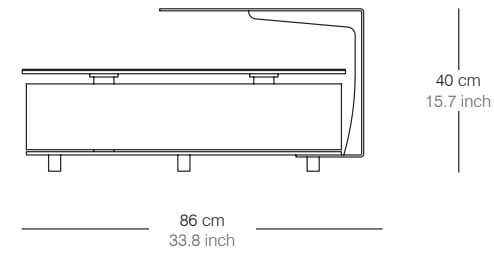

Theta Shelf design A. Casati

TAVOLINO ROTONDO APRIBILE CON PIANI IN CERAMICA O IN VETRO. BASE E CASSETTI DISPONIBILI NELLE FINITURE VERNICIATE.

FORNITO DI RIPIANO LATERALE AGGIUNTIVO DISPONIBILE NELLE FINITURE VERNICIATE, IL TAVOLINO É DOTATO DI MECCANISMO PER L'APERTURA SINCRONIZZATA DEI DUE CASSETTI.

EXTENSIBLE ROUND COCKTAIL TABLE WITH CERAMIC STONE AND PORCELAIN SELECTIONS OR GLASS TOP. BASE AND DRAWERS AVAILABLE IN PAINTED FINISHINGS. PROVIDED WITH ADDITIONAL LATERAL SHELF AVAILABLE IN PAINTED FINISHINGS AND EQUIPPED WITH A MECHANISM FOR THE SYNCHRONIZED OPENING OF THE 2 DRAWERS.

TABLE DE SALON RONDE AVEC PLATEAUX DISPONIBLES DANS TOUTES LES FINITIONS CÉRAMIQUE OU EN VERRE. BASE ET TIROIRS DISPONIBLES EN FINITION LAQUÉE. ÉQUIPÉE D'UNE TABLETTE LATÉRALE SUPPLÉMENTAIRE DISPONIBLE DANS LES FINITIONS LAQUÉES ET D'UN MÉCANISME POUR L'OUVERTURE SYNCHRONISÉE DES 2 TIROIRS.

AUSZIEHBARER RUNDE COUCHTISCH MIT KERAMIKKOLLEKTION UND KRISTALLGLAS. BASIS UND SCHUBLADEN AUS LACKIERTEM AUSFÜHRUNGEN. AUSGESTATTET MIT EINEM ZUSÄTZLICHEN SEITLICHEN REGAL IM LACKIERTEN AUSFÜHRUNGEN UND MIT EINEM MECHANISMUS ZUM SYNCHRONISIERTEN ÖFFNEN DER 2 SCHUBLADEN .