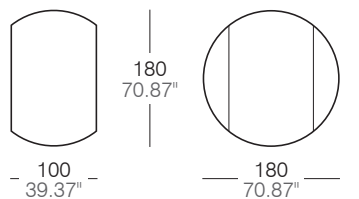

- | L1 | L2 | P |
|-------------|----|----------|
| • 180 → 260 | | x 100 cm |
| • 200 → 280 | | x 100 cm |
| • 220 → 300 | | x 100 cm |

- | | | |
|------------------|--|--------------|
| • 70.87 → 102.36 | | x 39.37 inch |
| • 78.74 → 110.24 | | x 39.37 inch |
| • 86.61 → 118.11 | | x 39.37 inch |

Coliseum VariActions

the ROUND and

SQUARE *Collections*

PIANO FISSO
FIX TOP
PLATEAU FIX
FIX PLATTE

Ø 140 cm
Ø 55.12 inch

Ø 160 cm
Ø 63 inch

PIANO FISSO
FIX TOP
PLATEAU FIX
FIX PLATTE

140 x 140 cm
55.12 x 55.12 cm

160 x 160 cm
63 x 63 inch

PIANO ESTENSIBILE
EXTENSIBLE TOP
PLATEAU ALLONGEABLE
AUSZIEHBARER PLATTE

100 x 60 → Ø 160 cm
39.37 x 63 → Ø 63 inch

PIANO ESTENSIBILE
EXTENSIBLE TOP
PLATEAU ALLONGEABLE
AUSZIEHBARER PLATTE

100 x 160 → 160 x 160 cm
39.37 x 63 → 63 x 63 inch

PIANO ESTENSIBILE
EXTENSIBLE TOP
PLATEAU ALLONGEABLE
AUSZIEHBARER PLATTE

100 x 180 → Ø 180 cm
39.37 x 70.87 → Ø 70.87 inch

PIANO ESTENSIBILE
EXTENSIBLE TOP
PLATEAU ALLONGEABLE
AUSZIEHBARER PLATTE