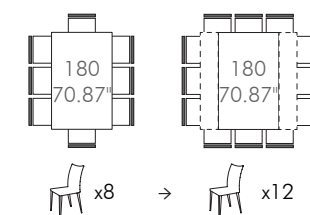

Round

- Ø 140 cm / Ø 160 cm
- Ø 55.12 cm / Ø 63 inch

Square

- 140 x 140 cm / 160 x 160 cm
- 55.12 x 55.12 inch / 63 x 63 inch

Round

- 100 x 160 → Ø 160 cm
- 39.37 x 63 → Ø 63 inch

Square

- 100 x 160 → 60 x 160 cm
- 39.37 x 63 → 63 x 63 inch

Round

- 100 x 180 → Ø 180 cm
- 39.37 x 70.87 → Ø 70.87 inch

Square

- 100 x 180 → 180 x 180 cm
- 39.37 x 70.87 → 70.87 x 70.87 inch

Plié VariActions

Plié Round

Plié Square

new *THE*