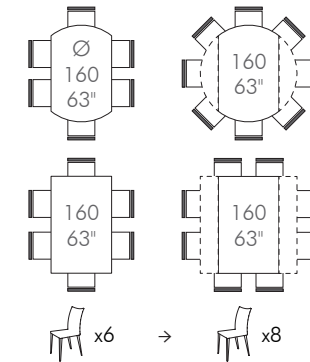

160 x 160 cm
63 x 63 inch

PIANO ESTENSIBILE
EXTENSIBLE TOP
PLATEAU ALLONGEABLE
AUSZIEHBARER PLATTE

100 x 60 → Ø 160 cm
39.37 x 63 → Ø 63 inch

PIANO ESTENSIBILE
EXTENSIBLE TOP
PLATEAU ALLONGEABLE
AUSZIEHBARER PLATTE

100 x 160 → 160 x 160 cm
39.37 x 63 → 63 x 63 inch

PIANO ESTENSIBILE
EXTENSIBLE TOP
PLATEAU ALLONGEABLE
AUSZIEHBARER PLATTE

100 x 180 → Ø 180 cm
39.37 x 70.87 → Ø 70.87 inch

PIANO ESTENSIBILE
EXTENSIBLE TOP
PLATEAU ALLONGEABLE
AUSZIEHBARER PLATTE

Round

- Ø 140 cm / Ø 160 cm
- Ø 55.12 cm / Ø 63 inch

Square

- 140 x 140 cm / 160 x 160 cm
- 55.12 x 55.12 inch / 63 x 63 inch

Round

- 100 x 160 → Ø 160 cm
- 39.37 x 63 → Ø 63 inch

Square

- 100 x 160 → 60 x 160 cm
- 39.37 x 63 → 63 x 63 inch

Round

- 100 x 180 → Ø 180 cm
- 39.37 x 70.87 → Ø 70.87 inch

Square

- 100 x 180 → 180 x 180 cm
- 39.37 x 70.87 → 70.87 x 70.87 inch

Somnia VariActions

Somnia Round

Somnia Square

Plisado design A. Casati
Round/Square