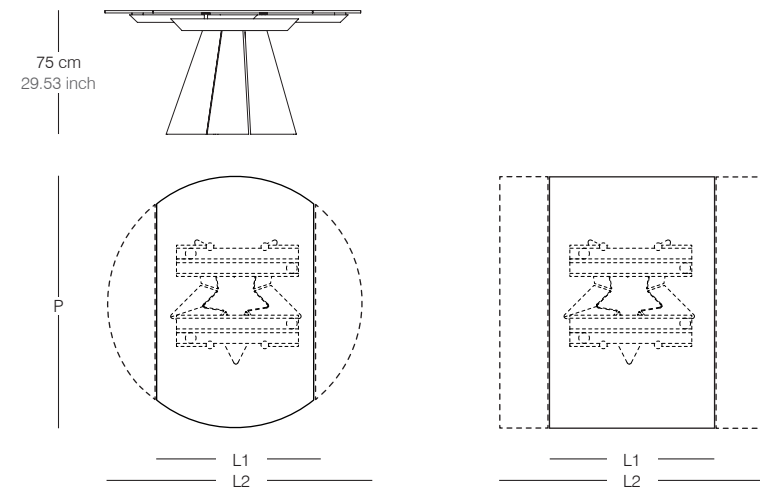

Plisado design A. Casati Round/Square

TAVOLO DA PRANZO ALLUNGABILE O FISSO, DI FORMA TONDA O QUADRATA. PIANO E PROLUNGHE DISPONIBILI CRISTALLO O CERAMICA. STRUTTURA IN METALLO VERNICIATO. DOTATO DI UN AGEVOLE MECCANISMO BREVETTATO, CHE CON UN SEMPLICE MOVIMENTO, CONSENTE DI ALLUNGARNE IL PIANO.

EXTENDABLE OR FIXED TABLE IN ROUND OR SQUARE SHAPE. TOP AND EXTENSION AVAILABLE IN CERAMIC STONE AND PORCELAIN SELECTION. FRAME IN PAINTED METAL. A SPECIAL EASY MECHANISM ALLOWS, WITH A SIMPLE MOVEMENT, TO EXTEND THE TABLE.

TABLE DE SALON ALLONGEABLE OU FIXE DISPONIBLE EN FORME RONDE OU CARREE. AVEC PATEAU ET ALLONGES DANS TOUTES LES FINITIONS CERAMIQUE. ÉQUIPÉE D'UN MÉCANISME SPÉCIAL QUI PERMET À LA TABLE DE SE DÉPLOYER D'UN SIMPLE MOUVEMENT.

AUSZIEHBARER ODER FESTER ESSTISCH IN RUNDER ODER QUADRATISCHER FORM. BASIS UND PLATTEN AUS KERAMIK. GESTELL AUS METALL, LACKIERT. DURCH EINEN BEQUEMEE EINFACHEN MECHANISMUS FÜR DIE SEITENAUSZUEGE KANN DER TISCH VERGROESSERT WERDEN.