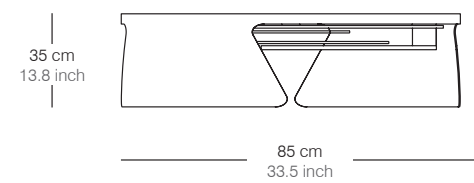

TAVOLINO ESTENSIBILE CON PIANI IN CERAMICA O CRISTALLO. STRUTTURA DISPONIBILE NELLE FINITURE VERNICIATE. PIANO SUPERIORE IN CERAMICA, PIANI INFERIORI DISPONIBILI IN CRISTALLO O CERAMICA, DOTATO DI UN INNOVATIVO MECCANISMO CHE ATTRAVERSO LA ROTAZIONE DEL PIANO TONDO SUPERIORE, PERMETTE L'APERTURA AUTOMATICA DEI 2 PIANI INFERIORI.

EXTENSIBLE COCKTAIL TABLE WITH CERAMIC STONE AND PORCELAIN SELECTIONS OR GLASS TOP. FRAME AVAILABLE IN PAINTED FINISHINGS. ROUND TOP IN CERAMIC STONE AND PORCELAIN SELECTIONS, LOWER SMALL TOPS AVAILABLE IN GLASS OR IN CERAMIC STONE AND PORCELAIN. EQUIPPED WITH AN INNOVATIVE MECHNISM THAT THROUGH THE UPPER ROUND TOP ROTATION, ALLOWS THE LOWEST 2 SMALL TOPS TO OPEN AUTOMATICALLY.

TABLE DE SALON EXTENSIBLE AVEC PLATEAUX DISPONIBLES DANS TOUTES LES FINITIONS CÉRAMIQUE OU EN VERRE. STRUCTURE DISPONIBLE EN FINITION LAQUÉE. PLATEAU ROND EN CÉRAMIQUE, PLATEAUX INFÉRIEURS DISPONIBLES EN VERRE OU EN CÉRAMIQUE. EQUIPÉE D'UN MÉCANISME INOVANT QUI, PAR LA SEULE ROTATION DU PLATEAU SUPÉRIEUR PERMET L'OUVERTURE DES 2 TABLETTES INFÉRIEURES AUTOMATIQUEMENT.

AUSZIEHBARER COUCHTISCH MIT KERAMIKPLATTEN UND KRISTALLGLAS. GESTLL IN LACKIERTEN AUSFUEHRUNGEN. RUNDE PLATTE IN KERAMIK; DIE UNTEREN PLATTEN AUS KERAMIK ODER AUS KRISTALGLAS. AUSGESTATTET MIT EINEM INNOVATIVEN MECHANISMUS, DER ES DURCH EINE DREHHUNG DER OBENPLATTE ERMOGLICHT DIE 2 UNTEREN REGALE ZU OEFFNEN.