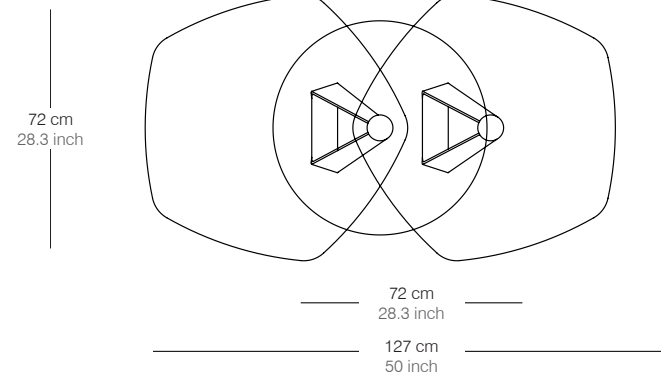

Basalto design A. Casati

TAVOLINO ESTENSIBILE CON PIANI GIREVOLI SINCRONIZZATI
DISPONIBILI IN VETRO O CERAMICA. BASE IN CERAMICA O IN
FINITURE VERNICIATE. SUPPORTI VERNICIATI O CROMATI.
LA BASE E' DOTATA DI UN MECCANISMO DI ROTAZIONE
SINCRONIZZATO, CHE CONSENTE
UN' AMPIA MODULAZIONE DELLA FORMA.

EXTENSIBLE COCKTAIL TABLE WITH SYNCHRONIZED
REVOLVING TOPS IN GLASS OR CERAMIC SELECTIONS.
BASE IN CERAMIC OR IN PAINTED FINISHINGS. SUPPORTS
IN PAINTED FINISHINGS OR GALVANIZED STEEL. THE BASE IS
EQUIPPED WITH A MECHANISM FOR THE SYNCHRONIZED
ROTATION OF THE TOPS THAT ALLOW AMPLE MODULATION
OF THE SHAPE.

TABLE DE SALON AVEC PLATEAUX DISPONIBLES DANS
TOUTES LES FINITIONS CÉRAMIQUE OU EN VERRE. BASE
EN CERAMIQUE OU LAQUÉE. SUPPORTS EN ACIER LAQUÉ
OU GALVANISÉ. LA BASE EST EQUIPÉE D'UN MÉCANISME
DE ROTATION SYNCHRONISÉE QUI PERMET UNE GRANDE
VARIÉTÉ DE POSITIONS.

AUSZIEHBARER COUCHTISCH MIT KERAMIKPLATTEN UND
KRISTALLGLAS. UNTERGESTELL AUS KERAMIK ODER IN
LACKIERTER AUSFUEHRUNG. TRAGER AUS LACKIERTEM ODER
GALVANISIERTEM STAHL. DER BESONDERE MECHANISMUS
ERLAUBT ES DEN PLATTEN VIELFALTIGE POSIZIONEN
EINZUNEHMEN.

Basalto Lamp design A. Casati

TAVOLINO ANGOLARE COORDINATO AL MODELLO BASALTO.
BASE DISPONIBILE IN CERAMICA VERNICIATA. SUPPORTO
VERNICIATO O CROMATO. PIANO DISPONIBILE IN CERAMICA
O IN CRISTALLO.

CORNER TABLE IN MATCHING WITH BASALTO COCKTAIL
TABLE. BASE AVAILABLE IN CERAMIC STONE AND PORCELAIN
SELECTIONS OR IN PAINTED FINISHINGS. SUPPORT IN
PAINTED OR GALVANIZED FINISHINGS. TOP AVAILABLE IN
CERAMIC STONE AND PORCELAIN SELECTIONS OR IN GLASS.

BOUT DE CANAPE ASSORTI À LA TABLE DE SALON BASALTO.
BASE DISPONIBLE DANS TOUTES LES FINITIONS CERAMIQUE
OU DE LAQUÉ.
SUPPORT LAQUÉ OU GALVANISÉ.
PLATEAU DISPONIBLES DANS TOUTES LES FINITIONS
CERAMIQUE OU EN VERRE.

PASSENDER BEISTELLTISCH IN GLEICHEN AUSFUHRUNGEN DES
BASALTO COUCHTISCH. UNTERGESTELL AUS KERAMIK ODER IN
LACKIERTER AUSFUEHRUNG. TRAGER AUS LACKIERTEM ODER
GALVANISIERTEM STAHL.
PLATTE AUS KERAMIK ODER AUS GLAS.