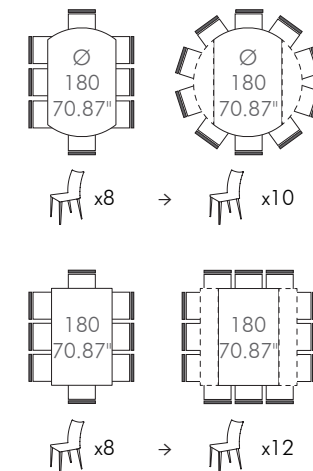

Round

- Ø 140 cm / Ø 160 cm
- Ø 55.12 cm / Ø 63 inch

Square

- 140 x 140 cm / 160 x 160 cm
- 55.12 x 55.12 inch / 63 x 63 inch

Round

- 100 x 160 → Ø 160 cm
- 39.37 x 63 → Ø 63 inch

Square

- 100 x 160 → 60 x 160 cm
- 39.37 x 63 → 63 x 63 inch

Round

- 100 x 180 → Ø 180 cm
- 39.37 x 70.87 → Ø 70.87 inch

Square

- 100 x 180 → 180 x 180 cm
- 39.37 x 70.87 → 70.87 x 70.87 inch

Plisado VariActions

Plisado Round

Plisado Square

Plié design A. Casati
Round/Square