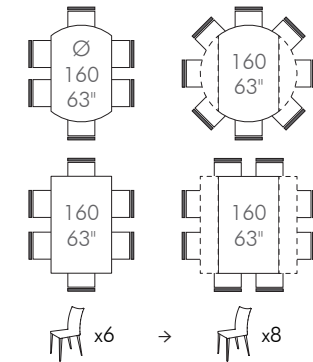

- | L1 | L2 | P |
|-------------|----|----------|
| • 180 → 260 | | x 100 cm |
| • 200 → 280 | | x 100 cm |
| • 220 → 300 | | x 100 cm |

- | | | |
|------------------|--|--------------|
| • 70.87 → 102.36 | | x 39.37 inch |
| • 78.74 → 110.24 | | x 39.37 inch |
| • 86.61 → 118.11 | | x 39.37 inch |

Round

- Ø 140 cm / Ø 160 cm
- Ø 55.12 cm / Ø 63 inch

Square

- 140 x 140 cm / 160 x 160 cm
- 55.12 x 55.12 inch / 63 x 63 inch

Round

- 100 x 160 → Ø 160 cm
- 39.37 x 63 → Ø 63 inch

Square

- 100 x 160 → 60 x 160 cm
- 39.37 x 63 → 63 x 63 inch

Round

- 100 x 180 → Ø 180 cm
- 39.37 x 70.87 → Ø 70.87 inch

Square

- 100 x 180 → 180 x 180 cm
- 39.37 x 70.87 → 70.87 x 70.87 inch

Plisado VariActions

Plisado Round

Plisado Square

Plié design A. Casati
Round/Square