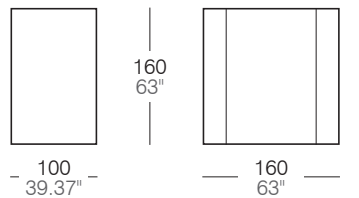

- | L1 | L2 | P |
|-------------|----|----------|
| • 180 → 260 | | x 100 cm |
| • 200 → 280 | | x 100 cm |
| • 220 → 300 | | x 100 cm |

- | | | |
|------------------|--|--------------|
| • 70.87 → 102.36 | | x 39.37 inch |
| • 78.74 → 110.24 | | x 39.37 inch |
| • 86.61 → 118.11 | | x 39.37 inch |

Coliseum VariActions

the ROUND and

SQUARE *Collections*

PIANO FISSO
FIX TOP
PLATEAU FIX
FIX PLATTE

Ø 140 cm
Ø 55.12 inch

Ø 160 cm
Ø 63 inch

PIANO FISSO
FIX TOP
PLATEAU FIX
FIX PLATTE

140 x 140 cm
55.12 x 55.12 cm

160 x 160 cm
63 x 63 inch

PIANO ESTENSIBILE
EXTENSIBLE TOP
PLATEAU ALLONGEABLE
AUSZIEHBARER PLATTE

100 x 60 → Ø 160 cm
39.37 x 63 → Ø 63 inch

PIANO ESTENSIBILE
EXTENSIBLE TOP
PLATEAU ALLONGEABLE
AUSZIEHBARER PLATTE

100 x 160 → 160 x 160 cm
39.37 x 63 → 63 x 63 inch

PIANO ESTENSIBILE
EXTENSIBLE TOP
PLATEAU ALLONGEABLE
AUSZIEHBARER PLATTE

100 x 180 → Ø 180 cm
39.37 x 70.87 → Ø 70.87 inch

PIANO ESTENSIBILE
EXTENSIBLE TOP
PLATEAU ALLONGEABLE
AUSZIEHBARER PLATTE