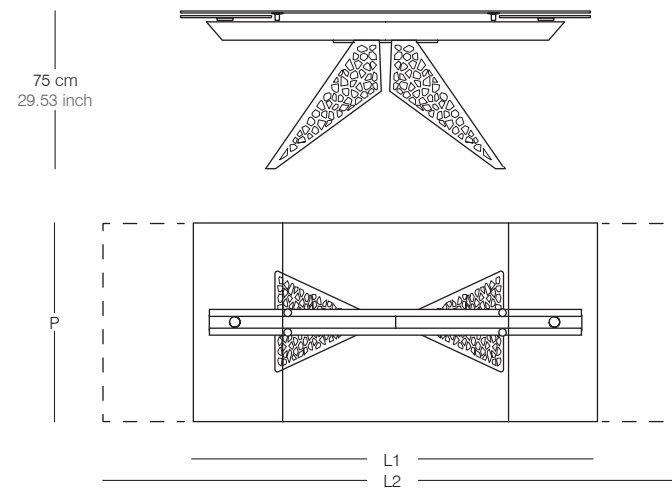

Coliseum design A. Casati

TAVOLO DA PRANZO ESTENSIBILE, CON PIANO E PROLUNGHE IN CRISTALLO.
BASE E BINARIO IN METALLO CROMATO O VERNICIATO.
DOTATO DI UN AGEVOLE MECCANISMO BREVETTATO, PER ESTRARRE LE PROLUNGHE LATERALI CHE CONSENTE DI AMPLIARE IL PIANO DI CM 80. DISPONIBILE ANCHE CON PIANI IN CERAMICA.

EXTENSIBLE DINING TABLE, WITH TOP AND EXTENSIONS OF GLASS.
BASE AND TRACK OF CHROMED OR PAINTED METAL. A VERY EASY PATENTED MECHANISM TO PULL OUT THE LATERAL EXTENSIONS ALLOWS THE WIDENING OF THE TOP OF CM 80 (31.5 INCH). AVAILABE ALSO WITH CERAMICS TOPS.

TABLE DE SALON EXTENSIBLE AVEC PLATEAU ET ALLONGES EN VERRE. BASE ET RAILS EN METAL LAQUE'. ÉQUIPÉE D'UN MÉCANISME BREVETE' TRÉS SIMPLE D'UTILISATION QUI PERMET AUX ALLONGES DE SE DÉPLOYER ET DE PROLONGER LA SURFACE DE 80 CM. DISPONIBLE AUSSI AVEC PLATEUX EN CERAMIQUE.

AUSZIEHBARER ESSTISCH MIT PLATTE UND AUSZUEGEN AUS KRISTALLGLAS, GESTELL UND GLEISE AUS METALL, LACKIERT. EIN BEQUEMENR PATENTIERTER MECHANISMUS FÜR DIE SEITENAUSZUEGE ERLAUBT ES DEN TISCH UM CM 80 ZU VERGROESSERN. LIEFERBAR AUCH MIT KERAMIKPLATTEN.

L1	L2	P
• 180 → 260		x 100 cm
• 200 → 280		x 100 cm
• 220 → 300		x 100 cm

• 70.87 → 102.36		x 39.37 inch
• 78.74 → 110.24		x 39.37 inch
• 86.61 → 118.11		x 39.37 inch