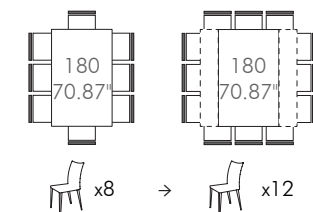

Round

- Ø 140 cm / Ø 160 cm
- Ø 55.12 cm / Ø 63 inch

Square

- 140 x 140 cm / 160 x 160 cm
- 55.12 x 55.12 inch / 63 x 63 inch

Round

- 100 x 160 → Ø 160 cm
- 39.37 x 63 → Ø 63 inch

Square

- 100 x 160 → 60 x 160 cm
- 39.37 x 63 → 63 x 63 inch

Round

- 100 x 180 → Ø 180 cm
- 39.37 x 70.87 → Ø 70.87 inch

Square

- 100 x 180 → 180 x 180 cm
- 39.37 x 70.87 → 70.87 x 70.87 inch

Plisado VariActions

Plisado Round

Plisado Square

Plié design A. Casati
Round/Square