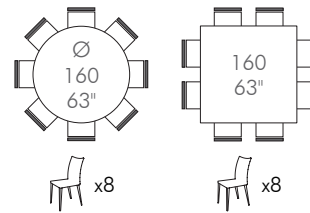

100 x 160 → 160 x 160 cm
39.37 x 63 → 63 x 63 inch

PIANO ESTENSIBILE
EXTENSIBLE TOP
PLATEAU ALLONGEABLE
AUSZIEHBARER PLATTE

100 x 180 → Ø 180 cm
39.37 x 70.87 → Ø 70.87 inch

PIANO ESTENSIBILE
EXTENSIBLE TOP
PLATEAU ALLONGEABLE
AUSZIEHBARER PLATTE

100 x 180 → 180 x 180 cm
39.37 x 70.87 → 70.87 x 70.87 inch

Somnia design A. Casati
Round/Square

Somnia design A. Casati Round/Square

TAVOLO DA PRANZO ALLUNGABILE O FISSO, DI FORMA TONDA O QUADRATA. PIANO E PROLUNGHE DISPONIBILI CRISTALLO O CERAMICA. STRUTTURA IN METALLO VERNICIATO. DOTATO DI UN AGEVOLE MECCANISMO BREVETTATO, CHE CON UN SEMPLICE MOVIMENTO, CONSENTE DI ALLUNGARNE IL PIANO.

Round

- Ø 140 cm / Ø 160 cm
- Ø 55.12 cm / Ø 63 inch

Square

- 140 x 140 cm / 160 x 160 cm
- 55.12 x 55.12 inch / 63 x 63 inch

Round

- 100 x 160 → Ø 160 cm
- 39.37 x 63 → Ø 63 inch

Square

- 100 x 160 → 60 x 160 cm
- 39.37 x 63 → 63 x 63 inch

Round

- 100 x 180 → Ø 180 cm
- 39.37 x 70.87 → Ø 70.87 inch

Square

- 100 x 180 → 180 x 180 cm
- 39.37 x 70.87 → 70.87 x 70.87 inch

Somnia VariActions

Somnia Round

Somnia Square

Plisado design A. Casati
Round/Square