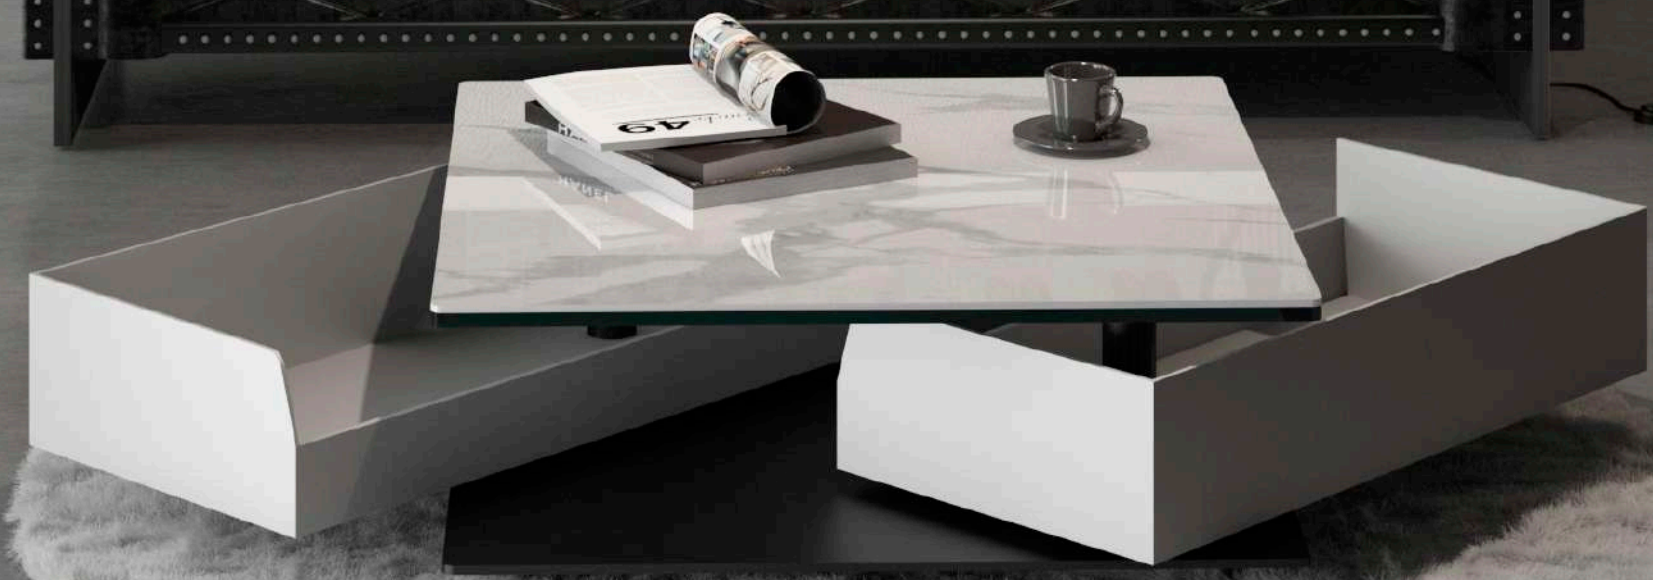

TABLE DE SALON EXTENSIBLE AVEC PLATEAUX DISPONIBLES DANS TOUTES LES FINITIONS CÉRAMIQUE OU EN VERRE. STRUCTURE DISPONIBLE EN FINITION LAQUÉE. PLATEAU ROND EN CÉRAMIQUE, PLATEAUX INFÉRIEURS DISPONIBLES EN VERRE OU EN CÉRAMIQUE. EQUIPÉE D'UN MÉCANISME INOVANT QUI, PAR LA SEULE ROTATION DU PLATEAU SUPÉRIEUR PERMET L'OUVERTURE DES 2 TABLETTES INFÉRIEURES AUTOMATIQUEMENT.

Shedir design A. Casati

Shedir design A. Casati

TAVOLINO QUADRATO APRIBILE CON PIANI IN CERAMICA O IN VETRO.
BASE E CASSETTI DISPONIBILI NELLE FINITURE VERNICIATE.
DOTATO DI MECCANISMO PER L'APERTURA SINCRONIZZATA DEI DUE CASSETTI.