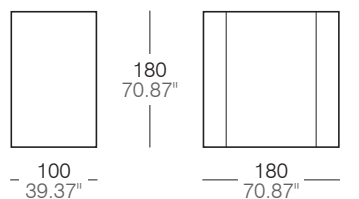

- | L1 | L2 | P |
|-------------|----|----------|
| • 180 → 260 | | x 100 cm |
| • 200 → 280 | | x 100 cm |
| • 220 → 300 | | x 100 cm |

- | | | |
|------------------|--|--------------|
| • 70.87 → 102.36 | | x 39.37 inch |
| • 78.74 → 110.24 | | x 39.37 inch |
| • 86.61 → 118.11 | | x 39.37 inch |

160 x 160 cm
63 x 63 inch

PIANO ESTENSIBILE
EXTENSIBLE TOP
PLATEAU ALLONGEABLE
AUSZIEHBARER PLATTE

100 x 60 → Ø 160 cm
39.37 x 63 → Ø 63 inch

PIANO ESTENSIBILE
EXTENSIBLE TOP
PLATEAU ALLONGEABLE
AUSZIEHBARER PLATTE

100 x 160 → 160 x 160 cm
39.37 x 63 → 63 x 63 inch

PIANO ESTENSIBILE
EXTENSIBLE TOP
PLATEAU ALLONGEABLE
AUSZIEHBARER PLATTE

100 x 180 → Ø 180 cm
39.37 x 70.87 → Ø 70.87 inch

PIANO ESTENSIBILE
EXTENSIBLE TOP
PLATEAU ALLONGEABLE
AUSZIEHBARER PLATTE

100 x 180 → 180 x 180 cm
39.37 x 70.87 → 70.87 x 70.87 inch

Somnia design A. Casati
Round/Square

Somnia design A. Casati Round/Square

TAVOLO DA PRANZO ALLUNGABILE O FISSO, DI FORMA TONDA O QUADRATA. PIANO E PROLUNGHE DISPONIBILI CRISTALLO O CERAMICA. STRUTTURA IN METALLO VERNICIATO. DOTATO DI UN AGEVOLE MECCANISMO BREVETTATO, CHE CON UN SEMPLICE MOVIMENTO, CONSENTE DI ALLUNGARNE IL PIANO.