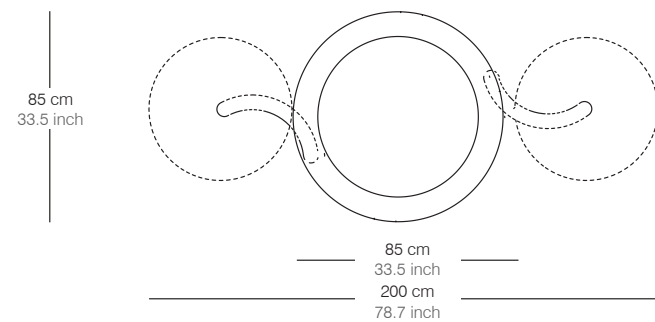

TAVOLINO ESTENSIBILE CON PIANI IN CERAMICA O CRISTALLO. STRUTTURA DISPONIBILE NELLE FINITURE VERNICIATE. PIANO SUPERIORE IN CERAMICA, PIANI INFERIORI DISPONIBILI IN CRISTALLO O CERAMICA, DOTATO DI UN INNOVATIVO MECCANISMO CHE ATTRAVERSO LA ROTAZIONE DEL PIANO TONDO SUPERIORE, PERMETTE L'APERTURA AUTOMATICA DEI 2 PIANI INFERIORI.

EXTENSIBLE COCKTAIL TABLE WITH CERAMIC STONE AND PORCELAIN SELECTIONS OR GLASS TOP. FRAME AVAILABLE IN PAINTED FINISHINGS. ROUND TOP IN CERAMIC STONE AND PORCELAIN SELECTIONS, LOWER SMALL TOPS AVAILABLE IN GLASS OR IN CERAMIC STONE AND PORCELAIN. EQUIPPED WITH AN INNOVATIVE MECHNISM THAT THROUGH THE UPPER ROUND TOP ROTATION, ALLOWS THE LOWEST 2 SMALL TOPS TO OPEN AUTOMATICALLY.

TABLE DE SALON EXTENSIBLE AVEC PLATEAUX DISPONIBLES DANS TOUTES LES FINITIONS CÉRAMIQUE OU EN VERRE. STRUCTURE DISPONIBLE EN FINITION LAQUÉE. PLATEAU ROND EN CÉRAMIQUE, PLATEAUX INFÉRIEURS DISPONIBLES EN VERRE OU EN CÉRAMIQUE. EQUIPÉE D'UN MÉCANISME INOVANT QUI, PAR LA SEULE ROTATION DU PLATEAU SUPÉRIEUR PERMET L'OUVERTURE DES 2 TABLETTES INFÉRIEURES AUTOMATIQUEMENT.

AUSZIEHBARER COUCHTISCH MIT KERAMIKPLATTEN UND KRISTALLGLAS. GESTLL IN LACKIERTEN AUSFUEHRUNGEN. RUNDE PLATTE IN KERAMIK; DIE UNTEREN PLATTEN AUS KERAMIK ODER AUS KRISTALGLAS. AUSGESTATTET MIT EINEM INNOVATIVEN MECHANISMUS, DER ES DURCH EINE DREHHUNG DER OBENPLATTE ERMOGLICHT DIE 2 UNTEREN REGALE ZU OEFFNEN.