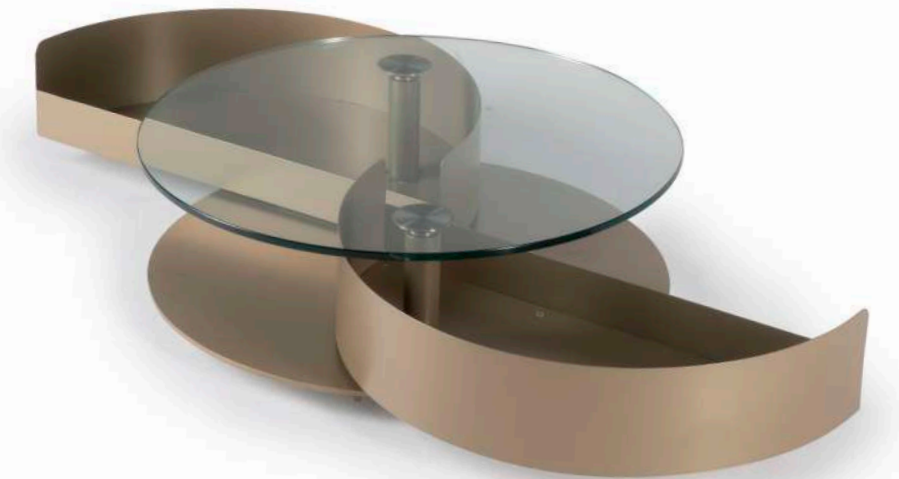

Theta design A. Casati

TAVOLINO ROTONDO APRIBILE CON PIANI IN CERAMICA O IN CRISTALLO. BASE E CASSETTI DISPONIBILI NELLE FINITURE VERNICIATE. DOTATO DI MECCANISMO PER L'APERTURA SINCRONIZZATA DEI 2 CASSETTI.

EXTENSIBLE ROUND COCKTAIL TABLE WITH CERAMIC STONE AND PORCELAIN SELECTIONS OR GLASS TOP. BASE AND DRAWERS AVAILABLE IN PAINTED FINISHINGS. EQUIPPED WITH A MECHANISM FOR THE SYNCHRONIZED OPENING OF THE 2 DRAWERS.

TABLE DE SALON RONDE AVEC PLATEAUX DISPONIBLES DANS TOUTES LES FINITIONS CÉRAMIQUE OU EN VERRE. BASE ET TIROIRS DISPONIBLES EN FINITION LAQUÉE, EQUIPÉE D'UN MÉCANISME POUR L'OUVERTURE SYNCHRONISÉE DES 2 TIROIRS.

AUSZIEHBARER RUNDER COUCHTISCH MIT KERAMIK - UND KRISTALLGLAS PLATTEN. GESTELL UND SCHUBLADEN IN LACKIERTEN AUSFUHRUNGEN. AUSGESTATTET MIT EINEM MECHANISMUS FÜR DIE SYNCHRONISIERTE ERÖFFNUNG DER 2 SCHUBLADEN.